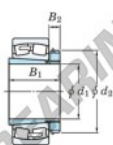

Cuscinetti orientabili a rulli
23076RHAK-H3076-JTEKT - 23076RHAK-H3076-JTEKT
<https://www.123cuscinetti.it/cuscinetti-supporti/cuscinetti-rulli/orientabili/23076rhak-h3076-jtekt>

Boundary dimensions

Bearing No.	Boundary dimensions (mm)				Basic load ratings (kN)		Limiting speeds (min ⁻¹)	
	d1	d2	B	B2	Cr	Cor	Grease lub.	Oil lub.
23076RHAK-H3076	360	560	135	5	3160	5080	460	620

CARATTERISTICHE DEL PRODOTTO

Marchio	JTEKT
N° Ean13	3616060792327
Diametro interno	360 mm
Diametro esterno	560 mm
Spessore	135 mm
Velocità limite	460 rpm
Carico dinamico	3160 kN
Carico statico	5080 kN
Imballaggio	1