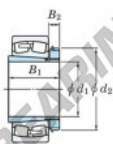

Cuscinetti orientabili a rulli 23076RK-H3076-JTEKT - 23076RK-H3076-JTEKT

<https://www.123cuscinetti.it/cuscinetti-supporti/cuscinetti-rulli/orientabili/23076rk-h3076-jtekt>

Boundary dimensions

Bearing No.	Boundary dimensions (mm)				Basic load ratings (kN)		Limiting speeds (min ⁻¹)	
	d1	D	B	r (max)	Cr	Cor	Grease lub.	Oil lub.
23076RK-H3076	360	560	135	5	2910	4970	470	630

CARATTERISTICHE DEL PRODOTTO

Marchio	JTEKT
N° Ean13	3616060792310
Diametro interno	360 mm
Diametro esterno	560 mm
Spessore	135 mm
Velocità limite	500 rpm
Carico dinamico	2910 kN
Carico statico	4970 kN
Imballaggio	1