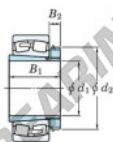

Cuscinetti orientabili a rulli 23272RK-H3272-JTEKT - 23272RK-H3272-JTEKT

<https://www.123cuscinetti.it/cuscinetti-supporti/cuscinetti-rulli/orientabili/23272rk-h3272-jtekt>

Boundary dimensions

CARATTERISTICHE DEL PRODOTTO

Marchio	JTEKT
N° Ean13	3616060792266
Diametro interno	340 mm
Diametro esterno	650 mm
Spessore	232 mm
Velocità limite	410 rpm
Carico dinamico	6080 kN
Carico statico	8810 kN
Imballaggio	1

contatto@123cuscinetti.it

+33 3 59 36 04 90

CRT4 de Lesquin 60 Rue Du Haut De Sainghin 59273 Fretin FRANCE