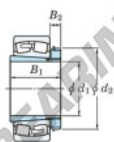

Cuscinetti orientabili a rulli
23072RHAK-H3072-JTEKT - 23072RHAK-H3072-JTEKT
<https://www.123cuscinetti.it/cuscinetti-supporti/cuscinetti-rulli/orientabili/23072rhak-h3072-jtekt>

Boundary dimensions

Bearing No.	Boundary dimensions (mm)				Basic load ratings (kN)		Limiting speeds (min ⁻¹)	
	d1	d2	B	r (mm)	C _r	C _{0r}	Grease lub.	Oil lub.
23072RHAK-H3072	340	540	134	5	3040	4770	500	660

CARATTERISTICHE DEL PRODOTTO

Marchio	JTEKT
N° Ean13	3616060792228
Diametro interno	340 mm
Diametro esterno	540 mm
Spessore	134 mm
Velocità limite	500 rpm
Carico dinamico	3040 kN
Carico statico	4770 kN
Imballaggio	1