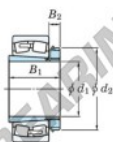

Cuscinetti orientabili a rulli 23972RK-H3972-JTEKT - 23972RK-H3972-JTEKT

<https://www.123cuscinetti.it/cuscinetti-supporti/cuscinetti-rulli/orientabili/23972rk-h3972-jtekt>

Boundary dimensions

Bearing No.	Boundary dimensions (mm)				Basic load ratings (kN)		Limiting speeds (min ⁻¹)	
	d1	D	B	B1	Cr	Cor	Grease lub.	Oil lub.
23972RK-H3972	340	480	90	3	1710	3060	550	730

CARATTERISTICHE DEL PRODOTTO

Marchio	JTEKT
N° Ean13	3616060792198
Diametro interno	340 mm
Diametro esterno	480 mm
Spessore	90 mm
Velocità limite	550 rpm
Carico dinamico	1710 kN
Carico statico	3060 kN
Imballaggio	1