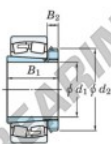

## Cuscinetti orientabili a rulli 23268RK-H3268-JTEKT - 23268RK-H3268-JTEKT

<https://www.123cuscinetti.it/cuscinetti-supporti/cuscinetti-rulli/orientabili/23268rk-h3268-jtekt>

Boundary dimensions

Bearing No.	Boundary dimensions (mm)				Basic load ratings (kN)		Limiting speeds (min <sup>-1</sup> )	
	d1	D	B	(mm)	C0	C0*	Grease lub.	Oil lub.
23168RHK-H3168	320	580	190	5	4620	6720	480	640

### CARATTERISTICHE DEL PRODOTTO

Marchio	JTEKT
N° Ean13	3616060792167
Diametro interno	320 mm
Diametro esterno	620 mm
Spessore	224 mm
Velocità limite	450 rpm
Carico dinamico	5130 kN
Carico statico	7560 kN
Imballaggio	1