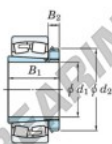

Cuscinetti orientabili a rulli
23168RHAK-H3168-JTEKT - 23168RHAK-H3168-JTEKT
<https://www.123cuscinetti.it/cuscinetti-supporti/cuscinetti-rulli/orientabili/23168rhak-h3168-jtekt>

Boundary dimensions

Bearing No.	Boundary dimensions (mm)			Basic load ratings (kN)	Limiting speeds (min ⁻¹)	
	d1	d2	B		C0	C0*
23168RHAK-H3168	320	580	190	4620	6720	480 / 640

CARATTERISTICHE DEL PRODOTTO

Marchio	JTEKT
N° Ean13	3616060792150
Diametro interno	320 mm
Diametro esterno	580 mm
Spessore	190 mm
Velocità limite	480 rpm
Carico dinamico	4620 kN
Carico statico	6720 kN
Imballaggio	1