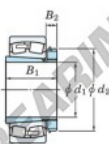

## Cuscinetti orientabili a rulli 23168RK-H3168-JTEKT - 23168RK-H3168-JTEKT

<https://www.123cuscinetti.it/cuscinetti-supporti/cuscinetti-rulli/orientabili/23168rk-h3168-jtekt>

Boundary dimensions

Bearing No.	Boundary dimensions (mm)				Basic load ratings (kN)		Limiting speeds (min <sup>-1</sup> )	
	d1	d2	B	r (mm)	C <sub>r</sub>	C <sub>0r</sub>	Grease lub.	Oil lub.
23168RK-H3168	320	580	190	5	4130	6430	480	640

### CARATTERISTICHE DEL PRODOTTO

Marchio	JTEKT
N° Ean13	3616060792143
Diametro interno	320 mm
Diametro esterno	580 mm
Spessore	190 mm
Velocità limite	480 rpm
Carico dinamico	4130 kN
Carico statico	6430 kN
Imballaggio	1