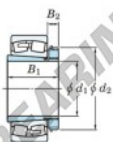

Cuscinetti orientabili a rulli
23068RHAK-H3068-JTEKT - 23068RHAK-H3068-JTEKT
<https://www.123cuscinetti.it/cuscinetti-supporti/cuscinetti-rulli/orientabili/23068rhak-h3068-jtekt>

Boundary dimensions

Bearing No.	Boundary dimensions (mm)			Basic load ratings (kN)		Limiting speeds (min ⁻¹)	
	d1	d2	B	Cr	C0r	Grease lub.	Oil lub.
23068RHAK-H3068	320	520	133	2930	4470	530	710

CARATTERISTICHE DEL PRODOTTO

Marchio	JTEKT
N° Ean13	3616060792136
Diametro interno	320 mm
Diametro esterno	520 mm
Spessore	133 mm
Velocità limite	530 rpm
Carico dinamico	2930 kN
Carico statico	4470 kN
Imballaggio	1