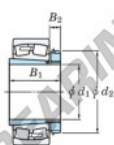

Cuscinetti orientabili a rulli 23968RK-H3968-JTEKT - 23968RK-H3968-JTEKT

<https://www.123cuscinetti.it/cuscinetti-supporti/cuscinetti-rulli/orientabili/23968rk-h3968-jtekt>

Boundary dimensions

Bearing No.	Boundary dimensions (mm)			r (mm)	Basic load ratings (kN)		Limiting speeds (min ⁻¹)	
	d1	d2	B		Cr	Cor	Grease lub.	Oil lub.
23968RK-H3968	320	460	90	3	1680	2980	590	790

CARATTERISTICHE DEL PRODOTTO

Marchio	JTEKT
N° Ean13	3616060792112
Diametro interno	320 mm
Diametro esterno	460 mm
Spessore	90 mm
Velocità limite	590 rpm
Carico dinamico	1680 kN
Carico statico	2980 kN
Imballaggio	1