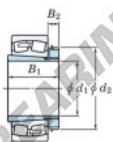

Cuscinetti orientabili a rulli
23264RHAK-H3264-JTEKT - 23264RHAK-H3264-JTEKT
<https://www.123cuscinetti.it/cuscinetti-supporti/cuscinetti-rulli/orientabili/23264rhak-h3264-jtekt>

Boundary dimensions

Bearing No.	Boundary dimensions (mm)				Basic load ratings (kN)		Limiting speeds (min.-1)	
	d1	d2	B	r (mm)	Cr	Cor	Grease lub.	Oil lub.
23264RHAK-H3264	300	580	208	5	5020	7030	490	650

CARATTERISTICHE DEL PRODOTTO

Marchio	JTEKT
N° Ean13	3616060792105
Diametro interno	300 mm
Diametro esterno	580 mm
Spessore	208 mm
Velocità limite	490 rpm
Carico dinamico	5020 kN
Carico statico	7030 kN
Imballaggio	1