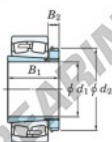

Cuscinetti orientabili a rulli

23164RK-H3164-JTEKT - 23164RK-H3164-JTEKT

<https://www.123cuscinetti.it/cuscinetti-supporti/cuscinetti-rulli/orientabili/23164rk-h3164-jtekt>

Boundary dimensions

CARATTERISTICHE DEL PRODOTTO

Marchio	JTEKT
N° Ean13	3616060792044
Diametro interno	300 mm
Diametro esterno	540 mm
Spessore	176 mm
Velocità limite	530 rpm
Carico dinamico	3650 kN
Carico statico	5700 kN
Imballaggio	1

contatto@123cuscinetti.it

+33 3 59 36 04 90

CRT4 de Lesquin 60 Rue Du Haut De Sainghin 59273 Fretin FRANCE