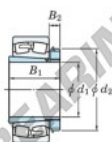

Cuscinetti orientabili a rulli
23260RHAK-H3260-JTEKT - 23260RHAK-H3260-JTEKT
<https://www.123cuscinetti.it/cuscinetti-supporti/cuscinetti-rulli/orientabili/23260rhak-h3260-jtekt>

Boundary dimensions

Bearing No.	Boundary dimensions (mm)				Basic load ratings (kN)		Limiting speeds (min ⁻¹)	
	d1	D	B	r (mm)	C _r	C _{0r}	Grease lub.	Oil lub.
23260RHAK-H3260	280	540	192	5	4300	5910	540	720

CARATTERISTICHE DEL PRODOTTO

Marchio	JTEKT
N° Ean13	3616060791993
Diametro interno	280 mm
Diametro esterno	540 mm
Spessore	192 mm
Velocità limite	540 rpm
Carico dinamico	4440 kN
Carico statico	6310 kN
Imballaggio	1