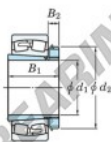

Cuscinetti orientabili a rulli 23260RK-H3260-JTEKT - 23260RK-H3260-JTEKT

<https://www.123cuscinetti.it/cuscinetti-supporti/cuscinetti-rulli/orientabili/23260rk-h3260-jtekt>

Boundary dimensions

Bearing No.	Boundary dimensions (mm)				Basic load ratings (kN)		Limiting speeds (min ⁻¹)	
	d1	D	B	r (mm)	C _r	C _{0r}	Grease lub.	Oil lub.
23260RK-H3260	280	540	192	5	4300	5910	540	720

CARATTERISTICHE DEL PRODOTTO

Marchio	JTEKT
N° Ean13	3616060791986
Diametro interno	280 mm
Diametro esterno	540 mm
Spessore	192 mm
Velocità limite	540 rpm
Carico dinamico	4300 kN
Carico statico	5910 kN
Imballaggio	1