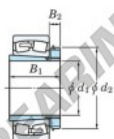

Cuscinetti orientabili a rulli 23160RKK-H3160-JTEKT - 23160RKK-H3160-JTEKT

<https://www.123cuscinetti.it/cuscinetti-supporti/cuscinetti-rulli/orientabili/23160rkk-h3160-jtekt>

Boundary dimensions

Bearing No.	Boundary dimensions (mm)				Basic load ratings (kN)		Limiting speeds (min ⁻¹)	
	d1	d2	B	r (mm)	C _r	C _{0r}	Grease lub.	Oil lub.
23160RKK-H3160	280	300	160	5	3450	5030	590	790

CARATTERISTICHE DEL PRODOTTO

Marchio	JTEKT
N° Ean13	3616060791955
Diametro interno	280 mm
Diametro esterno	500 mm
Spessore	160 mm
Velocità limite	590 rpm
Carico dinamico	3450 kN
Carico statico	5030 kN
Imballaggio	1