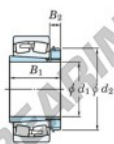

Cuscinetti orientabili a rulli 23060RK-H3060-JTEKT - 23060RK-H3060-JTEKT

<https://www.123cuscinetti.it/cuscinetti-supporti/cuscinetti-rulli/orientabili/23060rk-h3060-jtekt>

Boundary dimensions

Bearing No.	Boundary dimensions (mm)				Basic load ratings (kN)		Limiting speeds (min ⁻¹)	
	d1	D	B	r (mm)	Cr	C0r	Grease lub.	Oil lub.
23060RK-H3060	280	460	118	4	2190	3480	630	840

CARATTERISTICHE DEL PRODOTTO

Marchio	JTEKT
N° Ean13	3616060791924
Diametro interno	280 mm
Diametro esterno	460 mm
Spessore	118 mm
Velocità limite	630 rpm
Carico dinamico	2190 kN
Carico statico	3480 kN
Imballaggio	1