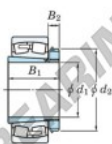

Cuscinetti orientabili a rulli 22356RHAK-H2356-JTEKT - 22356RHAK-H2356-JTEKT

<https://www.123cuscinetti.it/cuscinetti-supporti/cuscinetti-rulli/orientabili/22356rhak-h2356-jtekt>

Boundary dimensions

Bearing No.	Boundary dimensions (mm)			Basic load ratings (kN)	Limiting speeds (min ⁻¹)	
	d1	D	B		C0	C0*
22356RHAK-H2356	260	580	175	3930	4910	530 710

CARATTERISTICHE DEL PRODOTTO

Marchio	JTEKT
N° Ean13	3616060791887
Diametro interno	260 mm
Diametro esterno	580 mm
Spessore	175 mm
Velocità limite	530 rpm
Carico dinamico	4390 kN
Carico statico	5260 kN
Imballaggio	1