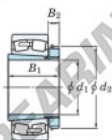

Cuscinetti orientabili a rulli
22256RHAK-H3156-JTEKT - 22256RHAK-H3156-JTEKT
<https://www.123cuscinetti.it/cuscinetti-supporti/cuscinetti-rulli/orientabili/22256rhak-h3156-jtekt>

Boundary dimensions

CARATTERISTICHE DEL PRODOTTO

Marchio	JTEKT
N° Ean13	3616060791832
Diametro interno	260 mm
Diametro esterno	500 mm
Spessore	130 mm
Velocità limite	610 rpm
Carico dinamico	2900 kN
Carico statico	3670 kN
Imballaggio	1

contatto@123cuscinetti.it

+33 3 59 36 04 90

CRT4 de Lesquin 60 Rue Du Haut De Sainghin 59273 Fretin FRANCE