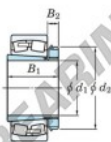

Cuscinetti orientabili a rulli 23156RRK-H3156-JTEKT - 23156RRK-H3156-JTEKT

<https://www.123cuscinetti.it/cuscinetti-supporti/cuscinetti-rulli/orientabili/23156rrk-h3156-jtekt>

Boundary dimensions

Bearing No.	Boundary dimensions (mm)				Basic load ratings (kN)		Limiting speeds (min. 1)	
	d1	D	B	α (mm)	Cr	C0r	Grease lub.	Oil lub.
23056RHK-H3056	260	420	106	4	1940	2950	700	940

CARATTERISTICHE DEL PRODOTTO

Marchio	JTEKT
N° Ean13	3616060791801
Diametro interno	260 mm
Diametro esterno	460 mm
Spessore	146 mm
Velocità limite	660 rpm
Carico dinamico	2910 kN
Carico statico	4160 kN
Imballaggio	1