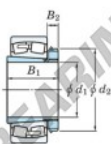

Cuscinetti orientabili a rulli 22352RK-H2352-JTEKT - 22352RK-H2352-JTEKT

<https://www.123cuscinetti.it/cuscinetti-supporti/cuscinetti-rulli/orientabili/22352rk-h2352-jtekt>

Boundary dimensions

| Bearing No. | Boundary dimensions (mm) | | | | Basic load ratings (kN) | | Limiting speeds (min ⁻¹) | |
|---------------|--------------------------|-----|-----|------|-------------------------|------|--------------------------------------|----------|
| | d1 | D | B | (mm) | Cr | Cor | Grease lub. | Oil lub. |
| 22352RK-H2352 | 240 | 540 | 165 | 6 | 3540 | 4380 | 590 | 790 |

CARATTERISTICHE DEL PRODOTTO

| | |
|------------------|---------------|
| Marchio | JTEKT |
| N° Ean13 | 3616060791757 |
| Diametro interno | 240 mm |
| Diametro esterno | 540 mm |
| Spessore | 165 mm |
| Velocità limite | 650 rpm |
| Carico dinamico | 3540 kN |
| Carico statico | 4380 kN |
| Imballaggio | 1 |