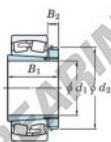

Cuscinetti orientabili a rulli
23252RHAK-H2352-JTEKT - 23252RHAK-H2352-JTEKT
<https://www.123cuscinetti.it/cuscinetti-supporti/cuscinetti-rulli/orientabili/23252rhak-h2352-jtekt>

Boundary dimensions

Bearing No.	Boundary dimensions (mm)			r (mm)	Basic load ratings (kN)		Limiting speeds (min ⁻¹)	
	d1	D	B		Cr	C0r	Grease lub.	Oil lub.
23252RHAK-H2352	240	480	174	5	3590	4900	650	880

CARATTERISTICHE DEL PRODOTTO

Marchio	JTEKT
N° Ean13	3616060791740
Diametro interno	240 mm
Diametro esterno	480 mm
Spessore	174 mm
Velocità limite	650 rpm
Carico dinamico	3590 kN
Carico statico	4900 kN
Imballaggio	1