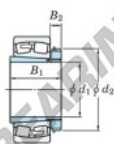

### 23152RHAK-H3152-JTEKT - 23152RHAK-H3152-JTEKT

https://www.123cuscinetti.it/cuscinetti-supporti/cuscinetti-rulli/orientabili/23152rhak-h3152-jtekt

Boundary dimensions

Bearing No.	Boundary dimensions (mm)			Basic load ratings (kN)	Limiting speeds (min <sup>-1</sup> )		
	d1	D	B		Cr	C05	Grease lub.
23152RHAK-H3152	240	440	144	2790	3850	710	940

## CARATTERISTICHE DEL PRODOTTO

Marchio	JTEKT
N° Ean13	3616060791702
Diametro interno	240 mm
Diametro interno	9.449" inch
Diametro esterno	440 mm
Diametro esterno	17.323" inch
Spessore	144 mm
Spessore	5.669" inch
Velocità limite	700 rpm
Carico dinamico	2790 kN
Carico statico	4000 kN
Imballaggio	1