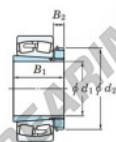

Cuscinetti orientabili a rulli
23052RHAK-H3052-JTEKT - 23052RHAK-H3052-JTEKT
<https://www.123cuscinetti.it/cuscinetti-supporti/cuscinetti-rulli/orientabili/23052rhak-h3052-jtekt>

Boundary dimensions

Bearing No.	Boundary dimensions (mm)				Basic load ratings (kN)		Limiting speeds (min ⁻¹)	
	d1	d2	B	r (mm)	Cr	Cor	Grease lub.	Oil lub.
23052RHAK-H3052	240	400	104	4	1850	2720	760	1000

CARATTERISTICHE DEL PRODOTTO

Marchio	JTEKT
N° Ean13	3616060791689
Diametro interno	240 mm
Diametro esterno	400 mm
Spessore	104 mm
Velocità limite	760 rpm
Carico dinamico	1850 kN
Carico statico	2720 kN
Imballaggio	1