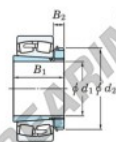

## Cuscinetti orientabili a rulli 23052RHAK-H3052-JTEKT - 23052RHAK-H3052-JTEKT

<https://www.123cuscinetti.it/cuscinetti-supporti/cuscinetti-rulli/orientabili/23052rhak-h3052-jtekt>

Boundary dimensions

| Bearing No.     | Boundary dimensions (mm) |     |     |        | Basic load ratings (kN) |      | Limiting speeds (min. <sup>-1</sup> ) |          |
|-----------------|--------------------------|-----|-----|--------|-------------------------|------|---------------------------------------|----------|
|                 | d1                       | d2  | B   | r (mm) | Cr                      | Cor  | Grease lub.                           | Oil lub. |
| 23052RHAK-H3052 | 240                      | 400 | 104 | 4      | 1850                    | 2720 | 760                                   | 1000     |

### CARATTERISTICHE DEL PRODOTTO

|                  |               |
|------------------|---------------|
| Marchio          | JTEKT         |
| N° Ean13         | 3616060791689 |
| Diametro interno | 240 mm        |
| Diametro esterno | 400 mm        |
| Spessore         | 104 mm        |
| Velocità limite  | 760 rpm       |
| Carico dinamico  | 1850 kN       |
| Carico statico   | 2720 kN       |
| Imballaggio      | 1             |