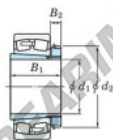

Cuscinetti orientabili a rulli 23052RHAK-H3052-JTEKT - 23052RHAK-H3052-JTEKT

<https://www.123cuscinetti.it/cuscinetti-supporti/cuscinetti-rulli/orientabili/23052rhak-h3052-jtekt>

Boundary dimensions

Bearing No.	Boundary dimensions (mm)				Basic load ratings (kN)		Limiting speeds (min ⁻¹)	
	d1	B	B	r (mm)	Cr	Cor	Gresse lub.	Oil lub.
23052RHAK-H3052	240	400	104	4	1850	2720	760	1000

CARATTERISTICHE DEL PRODOTTO

Marchio	JTEKT
N° Ean13	3616060791689
Diametro interno	240 mm
Diametro esterno	400 mm
Spessore	104 mm
Velocità limite	760 rpm
Carico dinamico	1850 kN
Carico statico	2720 kN
Imballaggio	1