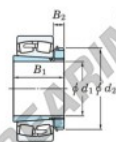

**Cuscinetti orientabili a rulli**  
**23052RHAK-H3052-JTEKT - 23052RHAK-H3052-JTEKT**  
<https://www.123cuscinetti.it/cuscinetti-supporti/cuscinetti-rulli/orientabili/23052rhak-h3052-jtekt>

Boundary dimensions

Bearing No.	Boundary dimensions (mm)				Basic load ratings (kN)		Limiting speeds (min. <sup>-1</sup> )	
	d1	d2	B	r (mm)	Cr	Cor	Grease lub.	Oil lub.
23052RHAK-H3052	240	400	104	4	1850	2720	760	1000

**CARATTERISTICHE DEL PRODOTTO**

Marchio	JTEKT
N° Ean13	3616060791689
Diametro interno	240 mm
Diametro esterno	400 mm
Spessore	104 mm
Velocità limite	760 rpm
Carico dinamico	1850 kN
Carico statico	2720 kN
Imballaggio	1

[contatto@123cuscinetti.it](mailto:contatto@123cuscinetti.it)