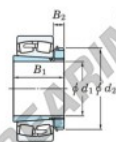

Cuscinetti orientabili a rulli 23052RHAK-H3052-JTEKT - 23052RHAK-H3052-JTEKT

<https://www.123cuscinetti.it/cuscinetti-supporti/cuscinetti-rulli/orientabili/23052rhak-h3052-jtekt>

Boundary dimensions

Bearing No.	Boundary dimensions (mm)				Basic load ratings (kN)		Limiting speeds (min. ⁻¹)	
	d1	d2	B	r (mm)	Cr	Cor	Grease lub.	Oil lub.
23052RHAK-H3052	240	400	104	4	1850	2720	760	1000

CARATTERISTICHE DEL PRODOTTO

Marchio	JTEKT
N° Ean13	3616060791689
Diametro interno	240 mm
Diametro esterno	400 mm
Spessore	104 mm
Velocità limite	760 rpm
Carico dinamico	1850 kN
Carico statico	2720 kN
Imballaggio	1