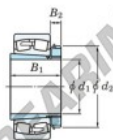

Cuscinetti orientabili a rulli 23052RHAK-H3052-JTEKT - 23052RHAK-H3052-JTEKT

<https://www.123cuscinetti.it/cuscinetti-supporti/cuscinetti-rulli/orientabili/23052rhak-h3052-jtekt>

Boundary dimensions

Bearing No.	Boundary dimensions (mm)				Basic load ratings (kN)		Limiting speeds (min. ⁻¹)	
	d1	B	B	r (mm)	Cr	Cor	Gresse lub.	Oil lub.
23052RHAK-H3052	240	400	104	4	1850	2720	760	1000

CARATTERISTICHE DEL PRODOTTO

Marchio	JTEKT
N° Ean13	3616060791689
Diametro interno	240 mm
Diametro esterno	400 mm
Spessore	104 mm
Velocità limite	760 rpm
Carico dinamico	1850 kN
Carico statico	2720 kN
Imballaggio	1