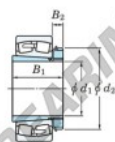

Cuscinetti orientabili a rulli
23052RHAK-H3052-JTEKT - 23052RHAK-H3052-JTEKT
<https://www.123cuscinetti.it/cuscinetti-supporti/cuscinetti-rulli/orientabili/23052rhak-h3052-jtekt>

Boundary dimensions

Bearing No.	Boundary dimensions (mm)				Basic load ratings (kN)		Limiting speeds (min. ⁻¹)	
	d1	d2	B	r (mm)	Cr	Cor	Grease lub.	Oil lub.
23052RHAK-H3052	240	400	104	4	1850	2720	760	1000

CARATTERISTICHE DEL PRODOTTO

Marchio	JTEKT
N° Ean13	3616060791689
Diametro interno	240 mm
Diametro esterno	400 mm
Spessore	104 mm
Velocità limite	760 rpm
Carico dinamico	1850 kN
Carico statico	2720 kN
Imballaggio	1