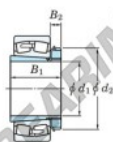

**Cuscinetti orientabili a rulli**  
**23052RHAK-H3052-JTEKT - 23052RHAK-H3052-JTEKT**  
<https://www.123cuscinetti.it/cuscinetti-supporti/cuscinetti-rulli/orientabili/23052rhak-h3052-jtekt>

Boundary dimensions

| Bearing No.     | Boundary dimensions (mm) |     |     |        | Basic load ratings (kN) |      | Limiting speeds (min. 1) |          |
|-----------------|--------------------------|-----|-----|--------|-------------------------|------|--------------------------|----------|
|                 | d1                       | B   | B   | r (mm) | Cr                      | Cor  | Gresse lub.              | Oil lub. |
| 23052RHAK-H3052 | 240                      | 400 | 104 | 4      | 1850                    | 2720 | 760                      | 1000     |

**CARATTERISTICHE DEL PRODOTTO**

|                  |               |
|------------------|---------------|
| Marchio          | JTEKT         |
| N° Ean13         | 3616060791689 |
| Diametro interno | 240 mm        |
| Diametro esterno | 400 mm        |
| Spessore         | 104 mm        |
| Velocità limite  | 760 rpm       |
| Carico dinamico  | 1850 kN       |
| Carico statico   | 2720 kN       |
| Imballaggio      | 1             |