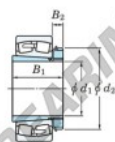

**Cuscinetti orientabili a rulli**  
**23052RHAK-H3052-JTEKT - 23052RHAK-H3052-JTEKT**  
<https://www.123cuscinetti.it/cuscinetti-supporti/cuscinetti-rulli/orientabili/23052rhak-h3052-jtekt>

Boundary dimensions

Standard roller bearings with adapter

Bearing No.	Boundary dimensions (mm)				Basic load ratings (kN)		Limiting speeds (min. <sup>-1</sup> )	
	d1	B	B	r (mm)	Cr	Cor	Grease lub.	Oil lub.
23052RHAK-H3052	240	400	104	4	1850	2720	760	1000

**CARATTERISTICHE DEL PRODOTTO**

Marchio	JTEKT
N° Ean13	3616060791689
Diametro interno	240 mm
Diametro esterno	400 mm
Spessore	104 mm
Velocità limite	760 rpm
Carico dinamico	1850 kN
Carico statico	2720 kN
Imballaggio	1