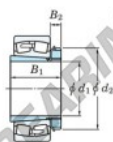

Cuscinetti orientabili a rulli 23052RHAK-H3052-JTEKT - 23052RHAK-H3052-JTEKT

<https://www.123cuscinetti.it/cuscinetti-supporti/cuscinetti-rulli/orientabili/23052rhak-h3052-jtekt>

Boundary dimensions

Bearing No.	Boundary dimensions (mm)				Basic load ratings (kN)		Limiting speeds (min. ⁻¹)	
	d1	d2	B	r (mm)	Cr	Cor	Grease lub.	Oil lub.
23052RHAK-H3052	240	400	104	4	1850	2720	760	1000

CARATTERISTICHE DEL PRODOTTO

Marchio	JTEKT
N° Ean13	3616060791689
Diametro interno	240 mm
Diametro esterno	400 mm
Spessore	104 mm
Velocità limite	760 rpm
Carico dinamico	1850 kN
Carico statico	2720 kN
Imballaggio	1