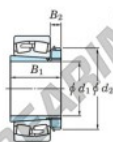

Cuscinetti orientabili a rulli 23052RHAK-H3052-JTEKT - 23052RHAK-H3052-JTEKT

<https://www.123cuscinetti.it/cuscinetti-supporti/cuscinetti-rulli/orientabili/23052rhak-h3052-jtekt>

Boundary dimensions

Bearing No.	Boundary dimensions (mm)				Basic load ratings (kN)		Limiting speeds (min. ⁻¹)	
	d1	d2	B	r (mm)	Cr	Cor	Gresse lub.	Oil lub.
23052RHAK-H3052	240	400	104	4	1850	2720	760	1000

CARATTERISTICHE DEL PRODOTTO

Marchio	JTEKT
N° Ean13	3616060791689
Diametro interno	240 mm
Diametro esterno	400 mm
Spessore	104 mm
Velocità limite	760 rpm
Carico dinamico	1850 kN
Carico statico	2720 kN
Imballaggio	1