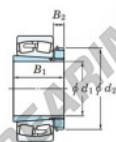

Cuscinetti orientabili a rulli
23052RHAK-H3052-JTEKT - 23052RHAK-H3052-JTEKT
<https://www.123cuscinetti.it/cuscinetti-supporti/cuscinetti-rulli/orientabili/23052rhak-h3052-jtekt>

Boundary dimensions

Bearing No.	Boundary dimensions (mm)				Basic load ratings (kN)		Limiting speeds (min. ⁻¹)	
	d1	B	B	r (mm)	Cr	Cor	Gresse lub.	Oil lub.
23052RHAK-H3052	240	400	104	4	1850	2720	760	1000

CARATTERISTICHE DEL PRODOTTO

Marchio	JTEKT
N° Ean13	3616060791689
Diametro interno	240 mm
Diametro esterno	400 mm
Spessore	104 mm
Velocità limite	760 rpm
Carico dinamico	1850 kN
Carico statico	2720 kN
Imballaggio	1