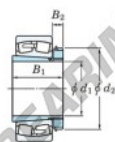

Cuscinetti orientabili a rulli
23052RHAK-H3052-JTEKT - 23052RHAK-H3052-JTEKT
<https://www.123cuscinetti.it/cuscinetti-supporti/cuscinetti-rulli/orientabili/23052rhak-h3052-jtekt>

Boundary dimensions

CARATTERISTICHE DEL PRODOTTO

Marchio	JTEKT
N° Ean13	3616060791689
Diametro interno	240 mm
Diametro esterno	400 mm
Spessore	104 mm
Velocità limite	760 rpm
Carico dinamico	1850 kN
Carico statico	2720 kN
Imballaggio	1

contatto@123cuscinetti.it

+33 3 59 36 04 90

CRT4 de Lesquin 60 Rue Du Haut De Sainghin 59273 Fretin FRANCE