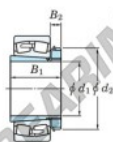

## Cuscinetti orientabili a rulli 23052RHAK-H3052-JTEKT - 23052RHAK-H3052-JTEKT

<https://www.123cuscinetti.it/cuscinetti-supporti/cuscinetti-rulli/orientabili/23052rhak-h3052-jtekt>

Boundary dimensions

Bearing No.	Boundary dimensions (mm)				Basic load ratings (kN)		Limiting speeds (min. <sup>-1</sup> )	
	d1	d2	B	r (mm)	Cr	Cor	Grease lub.	Oil lub.
23052RHAK-H3052	240	400	104	4	1850	2720	760	1000

### CARATTERISTICHE DEL PRODOTTO

Marchio	JTEKT
N° Ean13	3616060791689
Diametro interno	240 mm
Diametro esterno	400 mm
Spessore	104 mm
Velocità limite	760 rpm
Carico dinamico	1850 kN
Carico statico	2720 kN
Imballaggio	1