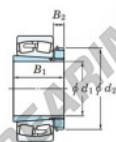

Cuscinetti orientabili a rulli
23052RHAK-H3052-JTEKT - 23052RHAK-H3052-JTEKT
<https://www.123cuscinetti.it/cuscinetti-supporti/cuscinetti-rulli/orientabili/23052rhak-h3052-jtekt>

Boundary dimensions

Bearing No.	Boundary dimensions (mm)				Basic load ratings (kN)		Limiting speeds (min. ⁻¹)	
	d1	d2	B	r (mm)	Cr	Cor	Grease lub.	Oil lub.
23052RHAK-H3052	240	400	104	4	1850	2720	760	1000

CARATTERISTICHE DEL PRODOTTO

Marchio	JTEKT
N° Ean13	3616060791689
Diametro interno	240 mm
Diametro esterno	400 mm
Spessore	104 mm
Velocità limite	760 rpm
Carico dinamico	1850 kN
Carico statico	2720 kN
Imballaggio	1