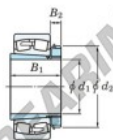

Cuscinetti orientabili a rulli 23052RHAK-H3052-JTEKT - 23052RHAK-H3052-JTEKT

<https://www.123cuscinetti.it/cuscinetti-supporti/cuscinetti-rulli/orientabili/23052rhak-h3052-jtekt>

Boundary dimensions

Bearing No.	Boundary dimensions (mm)				Basic load ratings (kN)		Limiting speeds (min. ⁻¹)	
	d1	d2	B	r (mm)	Cr	Cor	Gresse lub.	Oil lub.
23052RHAK-H3052	240	400	104	4	1850	2720	760	1000

CARATTERISTICHE DEL PRODOTTO

Marchio	JTEKT
N° Ean13	3616060791689
Diametro interno	240 mm
Diametro esterno	400 mm
Spessore	104 mm
Velocità limite	760 rpm
Carico dinamico	1850 kN
Carico statico	2720 kN
Imballaggio	1