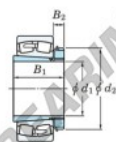

Cuscinetti orientabili a rulli 23052RHAK-H3052-JTEKT - 23052RHAK-H3052-JTEKT

<https://www.123cuscinetti.it/cuscinetti-supporti/cuscinetti-rulli/orientabili/23052rhak-h3052-jtekt>

Boundary dimensions

Bearing No.	Boundary dimensions (mm)				Basic load ratings (kN)		Limiting speeds (min. ⁻¹)	
	d1	d2	B	r (mm)	Cr	Cor	Gresse lub.	Oil lub.
23052RHAK-H3052	240	400	104	4	1850	2720	760	1000

CARATTERISTICHE DEL PRODOTTO

Marchio	JTEKT
N° Ean13	3616060791689
Diametro interno	240 mm
Diametro esterno	400 mm
Spessore	104 mm
Velocità limite	760 rpm
Carico dinamico	1850 kN
Carico statico	2720 kN
Imballaggio	1