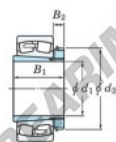

Cuscinetti orientabili a rulli
23052RHAK-H3052-JTEKT - 23052RHAK-H3052-JTEKT
<https://www.123cuscinetti.it/cuscinetti-supporti/cuscinetti-rulli/orientabili/23052rhak-h3052-jtekt>

Boundary dimensions

CARATTERISTICHE DEL PRODOTTO

Marchio	JTEKT
N° Ean13	3616060791689
Diametro interno	240 mm
Diametro esterno	400 mm
Spessore	104 mm
Velocità limite	760 rpm
Carico dinamico	1850 kN
Carico statico	2720 kN
Imballaggio	1

contatto@123cuscinetti.it

+33 3 59 36 04 90

CRT4 de Lesquin 60 Rue Du Haut De Sainghin 59273 Fretin FRANCE