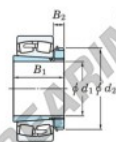

Cuscinetti orientabili a rulli 23052RHAK-H3052-JTEKT - 23052RHAK-H3052-JTEKT

<https://www.123cuscinetti.it/cuscinetti-supporti/cuscinetti-rulli/orientabili/23052rhak-h3052-jtekt>

Boundary dimensions

Bearing No.	Boundary dimensions (mm)				Basic load ratings (kN)		Limiting speeds (min. ⁻¹)	
	d1	B	B	r (mm)	Cr	Cor	Gresse lub.	Oil lub.
23052RHAK-H3052	240	400	104	4	1850	2720	760	1000

CARATTERISTICHE DEL PRODOTTO

Marchio	JTEKT
N° Ean13	3616060791689
Diametro interno	240 mm
Diametro esterno	400 mm
Spessore	104 mm
Velocità limite	760 rpm
Carico dinamico	1850 kN
Carico statico	2720 kN
Imballaggio	1