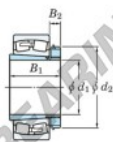

Cuscinetti orientabili a rulli 22348RHAK-H2348-JTEKT - 22348RHAK-H2348-JTEKT

<https://www.123cuscinetti.it/cuscinetti-supporti/cuscinetti-rulli/orientabili/22348rhak-h2348-jtekt>

Boundary dimensions

Bearing No.	Boundary dimensions (mm)				Basic load ratings (kN)		Limiting speeds (min ⁻¹)	
	d1	d2	B	r (mm)	C _r	C ₀	Grease lub.	Oil lub.
22348RH-H2348	220	500	155	5	3360	4020	650	870

CARATTERISTICHE DEL PRODOTTO

Marchio	JTEKT
N° Ean13	3616060791658
Diametro interno	220 mm
Diametro esterno	500 mm
Spessore	155 mm
Velocità limite	650 rpm
Carico dinamico	3400 kN
Carico statico	3990 kN
Imballaggio	1