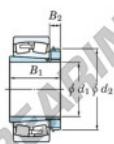

Cuscinetti orientabili a rulli
22348RHAK-H2348-JTEKT - 22348RHAK-H2348-JTEKT
<https://www.123cuscinetti.it/cuscinetti-supporti/cuscinetti-rulli/orientabili/22348rhak-h2348-jtekt>

Boundary dimensions

Bearing No.	Boundary dimensions (mm)				Basic load ratings (kN)		Limiting speeds (min ⁻¹)	
	d1	B1	B	r (mm)	C _r	C _{0r}	Grease lub.	Oil lub.
22348RHAK-H2348	220	500	155	5	3360	4020	650	870

CARATTERISTICHE DEL PRODOTTO

Marchio	JTEKT
N° Ean13	3616060791658
Diametro interno	220 mm
Diametro esterno	500 mm
Spessore	155 mm
Velocità limite	650 rpm
Carico dinamico	3400 kN
Carico statico	3990 kN
Imballaggio	1