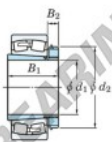

Cuscinetti orientabili a rulli 22348RHAK-H2348-JTEKT - 22348RHAK-H2348-JTEKT

<https://www.123cuscinetti.it/cuscinetti-supporti/cuscinetti-rulli/orientabili/22348rhak-h2348-jtekt>

Boundary dimensions

| Bearing No. | Boundary dimensions (mm) | | | | Basic load ratings (kN) | | Limiting speeds (min ⁻¹) | |
|-----------------|--------------------------|-----|-----|--------|-------------------------|----------------|--------------------------------------|----------|
| | d1 | d2 | B | r (mm) | C _r | C ₀ | Grease lub. | Oil lub. |
| 22348RHAK-H2348 | 220 | 500 | 155 | 5 | 3360 | 4020 | 650 | 870 |

CARATTERISTICHE DEL PRODOTTO

| | |
|------------------|---------------|
| Marchio | JTEKT |
| N° Ean13 | 3616060791658 |
| Diametro interno | 220 mm |
| Diametro esterno | 500 mm |
| Spessore | 155 mm |
| Velocità limite | 650 rpm |
| Carico dinamico | 3400 kN |
| Carico statico | 3990 kN |
| Imballaggio | 1 |