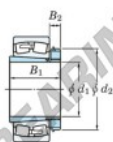

Cuscinetti orientabili a rulli
22348RHAK-H2348-JTEKT - 22348RHAK-H2348-JTEKT
<https://www.123cuscinetti.it/cuscinetti-supporti/cuscinetti-rulli/orientabili/22348rhak-h2348-jtekt>

Boundary dimensions

Bearing No.	Boundary dimensions (mm)				Basic load ratings (kN)		Limiting speeds (min ⁻¹)	
	d1	d2	B	r (mm)	C _r	C _{0r}	Grease lub.	Oil lub.
22348RHAK-H2348	220	500	155	5	3360	4020	650	870

CARATTERISTICHE DEL PRODOTTO

Marchio	JTEKT
N° Ean13	3616060791658
Diametro interno	220 mm
Diametro esterno	500 mm
Spessore	155 mm
Velocità limite	650 rpm
Carico dinamico	3400 kN
Carico statico	3990 kN
Imballaggio	1