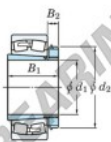

**Cuscinetti orientabili a rulli**  
**22348RHAK-H2348-JTEKT - 22348RHAK-H2348-JTEKT**  
<https://www.123cuscinetti.it/cuscinetti-supporti/cuscinetti-rulli/orientabili/22348rhak-h2348-jtekt>

Boundary dimensions

Bearing No.	Boundary dimensions (mm)				Basic load ratings (kN)		Limiting speeds (min <sup>-1</sup> )	
	d1	d2	B	r (mm)	C <sub>r</sub>	C <sub>0</sub>	Grease lub.	Oil lub.
22348RHAK-H2348	220	500	155	5	3360	4020	650	870

**CARATTERISTICHE DEL PRODOTTO**

Marchio	JTEKT
N° Ean13	3616060791658
Diametro interno	220 mm
Diametro esterno	500 mm
Spessore	155 mm
Velocità limite	650 rpm
Carico dinamico	3400 kN
Carico statico	3990 kN
Imballaggio	1