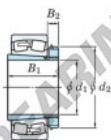

**Cuscinetti orientabili a rulli**  
**22348RHAK-H2348-JTEKT - 22348RHAK-H2348-JTEKT**  
<https://www.123cuscinetti.it/cuscinetti-supporti/cuscinetti-rulli/orientabili/22348rhak-h2348-jtekt>

Boundary dimensions

Bearing No.	Boundary dimensions (mm)			Basic load ratings (kN)		Limiting speeds (min <sup>-1</sup> )	
	d1	d2	B	C <sub>r</sub>	C <sub>0</sub>	Grease lub.	Oil lub.
22348RH-H2348	220	500	155	3360	4020	650	870

**CARATTERISTICHE DEL PRODOTTO**

Marchio	JTEKT
N° Ean13	3616060791658
Diametro interno	220 mm
Diametro esterno	500 mm
Spessore	155 mm
Velocità limite	650 rpm
Carico dinamico	3400 kN
Carico statico	3990 kN
Imballaggio	1