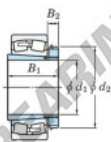

Cuscinetti orientabili a rulli
22348RHAK-H2348-JTEKT - 22348RHAK-H2348-JTEKT
<https://www.123cuscinetti.it/cuscinetti-supporti/cuscinetti-rulli/orientabili/22348rhak-h2348-jtekt>

Boundary dimensions

CARATTERISTICHE DEL PRODOTTO

Marchio	JTEKT
N° Ean13	3616060791658
Diametro interno	220 mm
Diametro esterno	500 mm
Spessore	155 mm
Velocità limite	650 rpm
Carico dinamico	3400 kN
Carico statico	3990 kN
Imballaggio	1

contatto@123cuscinetti.it

+33 3 59 36 04 90

CRT4 de Lesquin 60 Rue Du Haut De Sainghin 59273 Fretin FRANCE