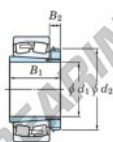

Cuscinetti orientabili a rulli
22348RHAK-H2348-JTEKT - 22348RHAK-H2348-JTEKT
<https://www.123cuscinetti.it/cuscinetti-supporti/cuscinetti-rulli/orientabili/22348rhak-h2348-jtekt>

Boundary dimensions

Special roller bearings with adapter

Bearing No.	Boundary dimensions (mm)				Basic load ratings (kN)		Limiting speeds (min ⁻¹)	
	d1	B1	B	r (mm)	C _r	C _{0r}	Grease lub.	Oil lub.
22348RH-H2348	220	300	155	5	3360	4020	650	870

CARATTERISTICHE DEL PRODOTTO

Marchio	JTEKT
N° Ean13	3616060791658
Diametro interno	220 mm
Diametro esterno	500 mm
Spessore	155 mm
Velocità limite	650 rpm
Carico dinamico	3400 kN
Carico statico	3990 kN
Imballaggio	1

contatto@123cuscinetti.it