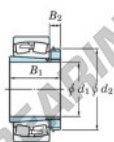

Cuscinetti orientabili a rulli
22348RHAK-H2348-JTEKT - 22348RHAK-H2348-JTEKT
<https://www.123cuscinetti.it/cuscinetti-supporti/cuscinetti-rulli/orientabili/22348rhak-h2348-jtekt>

Boundary dimensions

CARATTERISTICHE DEL PRODOTTO

Marchio	JTEKT
N° Ean13	3616060791658
Diametro interno	220 mm
Diametro esterno	500 mm
Spessore	155 mm
Velocità limite	650 rpm
Carico dinamico	3400 kN
Carico statico	3990 kN
Imballaggio	1

contatto@123cuscinetti.it

+33 3 59 36 04 90

CRT4 de Lesquin 60 Rue Du Haut De Sainghin 59273 Fretin FRANCE