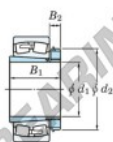

Cuscinetti orientabili a rulli 22348RHAK-H2348-JTEKT - 22348RHAK-H2348-JTEKT

<https://www.123cuscinetti.it/cuscinetti-supporti/cuscinetti-rulli/orientabili/22348rhak-h2348-jtekt>

Boundary dimensions

Bearing No.	Boundary dimensions (mm)				Basic load ratings (kN)		Limiting speeds (min ⁻¹)	
	d1	d2	B	r (mm)	C _r	C _{0r}	Grease lub.	Oil lub.
22348RHAK-H2348	220	500	155	5	3360	4020	650	870

CARATTERISTICHE DEL PRODOTTO

Marchio	JTEKT
N° Ean13	3616060791658
Diametro interno	220 mm
Diametro esterno	500 mm
Spessore	155 mm
Velocità limite	650 rpm
Carico dinamico	3400 kN
Carico statico	3990 kN
Imballaggio	1