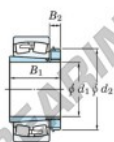

Cuscinetti orientabili a rulli 22348RHAK-H2348-JTEKT - 22348RHAK-H2348-JTEKT

<https://www.123cuscinetti.it/cuscinetti-supporti/cuscinetti-rulli/orientabili/22348rhak-h2348-jtekt>

Boundary dimensions

Bearing No.	Boundary dimensions (mm)				Basic load ratings (kN)		Limiting speeds (min ⁻¹)	
	d1	d2	B	r (mm)	C _r	C ₀	Grease lub.	Oil lub.
22348RHAK-H2348	220	500	155	5	3360	4020	650	870

CARATTERISTICHE DEL PRODOTTO

Marchio	JTEKT
N° Ean13	3616060791658
Diametro interno	220 mm
Diametro esterno	500 mm
Spessore	155 mm
Velocità limite	650 rpm
Carico dinamico	3400 kN
Carico statico	3990 kN
Imballaggio	1