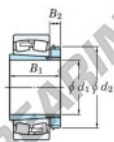

Cuscinetti orientabili a rulli 22348RHAK-H2348-JTEKT - 22348RHAK-H2348-JTEKT

<https://www.123cuscinetti.it/cuscinetti-supporti/cuscinetti-rulli/orientabili/22348rhak-h2348-jtekt>

Boundary dimensions

Bearing No.	Boundary dimensions (mm)				Basic load ratings (kN)		Limiting speeds (min ⁻¹)	
	d1	d2	B	r (mm)	C _r	C ₀	Grease lub.	Oil lub.
22348RHAK-H2348	220	500	155	5	3360	4020	650	870

CARATTERISTICHE DEL PRODOTTO

Marchio	JTEKT
N° Ean13	3616060791658
Diametro interno	220 mm
Diametro esterno	500 mm
Spessore	155 mm
Velocità limite	650 rpm
Carico dinamico	3400 kN
Carico statico	3990 kN
Imballaggio	1