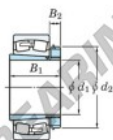

**Cuscinetti orientabili a rulli**  
**22348RHAK-H2348-JTEKT - 22348RHAK-H2348-JTEKT**  
<https://www.123cuscinetti.it/cuscinetti-supporti/cuscinetti-rulli/orientabili/22348rhak-h2348-jtekt>

Boundary dimensions

Bearing No.	Boundary dimensions (mm)				Basic load ratings (kN)		Limiting speeds (min <sup>-1</sup> )	
	d1	B1	B	r (mm)	C <sub>r</sub>	C <sub>0r</sub>	Grease lub.	Oil lub.
22348RHAK-H2348	220	300	155	5	3360	4020	650	870

**CARATTERISTICHE DEL PRODOTTO**

Marchio	JTEKT
N° Ean13	3616060791658
Diametro interno	220 mm
Diametro esterno	500 mm
Spessore	155 mm
Velocità limite	650 rpm
Carico dinamico	3400 kN
Carico statico	3990 kN
Imballaggio	1