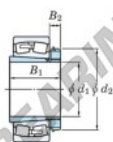

Cuscinetti orientabili a rulli
22348RHAK-H2348-JTEKT - 22348RHAK-H2348-JTEKT
<https://www.123cuscinetti.it/cuscinetti-supporti/cuscinetti-rulli/orientabili/22348rhak-h2348-jtekt>

Boundary dimensions

Bearing No.	Boundary dimensions (mm)			Basic load ratings (kN)		Limiting speeds (min ⁻¹)	
	d1	d2	B	C _r	C ₀	Grease lub.	Oil lub.
22348RHAK-H2348	220	500	155	3360	4020	650	870

CARATTERISTICHE DEL PRODOTTO

Marchio	JTEKT
N° Ean13	3616060791658
Diametro interno	220 mm
Diametro esterno	500 mm
Spessore	155 mm
Velocità limite	650 rpm
Carico dinamico	3400 kN
Carico statico	3990 kN
Imballaggio	1