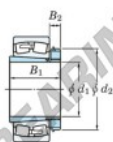

Cuscinetti orientabili a rulli
22348RHAK-H2348-JTEKT - 22348RHAK-H2348-JTEKT
<https://www.123cuscinetti.it/cuscinetti-supporti/cuscinetti-rulli/orientabili/22348rhak-h2348-jtekt>

Boundary dimensions

Bearing No.	Boundary dimensions (mm)				Basic load ratings (kN)		Limiting speeds (min ⁻¹)	
	d1	d2	B	r (mm)	C _r	C ₀	Grease lub.	Oil lub.
22348RHAK-H2348	220	500	155	5	3360	4020	650	870

CARATTERISTICHE DEL PRODOTTO

Marchio	JTEKT
N° Ean13	3616060791658
Diametro interno	220 mm
Diametro esterno	500 mm
Spessore	155 mm
Velocità limite	650 rpm
Carico dinamico	3400 kN
Carico statico	3990 kN
Imballaggio	1