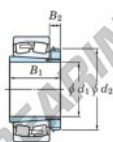

Cuscinetti orientabili a rulli
22348RHAK-H2348-JTEKT - 22348RHAK-H2348-JTEKT
https://www.123cuscinetti.it/cuscinetti-supporti/cuscinetti-rulli/orientabili/22348rhak-h2348-jtekt

Boundary dimensions

Bearing No.	Boundary dimensions (mm)				Basic load ratings (kN)		Limiting speeds (min ⁻¹)	
	d1	B1	B	r (mm)	C _r	C _{0r}	Grease lub.	Oil lub.
22348RHAK-H2348	220	500	155	5	3360	4020	650	870

CARATTERISTICHE DEL PRODOTTO

Marchio	JTEKT
N° Ean13	3616060791658
Diametro interno	220 mm
Diametro esterno	500 mm
Spessore	155 mm
Velocità limite	650 rpm
Carico dinamico	3400 kN
Carico statico	3990 kN
Imballaggio	1