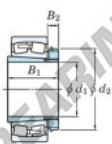

Cuscinetti orientabili a rulli
22348RHAK-H2348-JTEKT - 22348RHAK-H2348-JTEKT
<https://www.123cuscinetti.it/cuscinetti-supporti/cuscinetti-rulli/orientabili/22348rhak-h2348-jtekt>

Boundary dimensions

Bearing No.	Boundary dimensions (mm)				Basic load ratings (kN)		Limiting speeds (min ⁻¹)	
	d1	B1	B	r (mm)	C _r	C _{0r}	Grease lub.	Oil lub.
22348RH-H2348	220	300	155	5	3360	4020	650	870

CARATTERISTICHE DEL PRODOTTO

Marchio	JTEKT
N° Ean13	3616060791658
Diametro interno	220 mm
Diametro esterno	500 mm
Spessore	155 mm
Velocità limite	650 rpm
Carico dinamico	3400 kN
Carico statico	3990 kN
Imballaggio	1