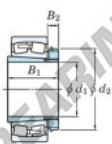

**Cuscinetti orientabili a rulli**  
**22348RHAK-H2348-JTEKT - 22348RHAK-H2348-JTEKT**  
<https://www.123cuscinetti.it/cuscinetti-supporti/cuscinetti-rulli/orientabili/22348rhak-h2348-jtekt>

Boundary dimensions

Bearing No.	Boundary dimensions (mm)			Basic load ratings (kN)		Limiting speeds (min <sup>-1</sup> )	
	d1	d2	B	C <sub>r</sub>	C <sub>0</sub>	Grease lub.	Oil lub.
22348RHAK-H2348	220	500	155	3360	4020	650	870

**CARATTERISTICHE DEL PRODOTTO**

Marchio	JTEKT
N° Ean13	3616060791658
Diametro interno	220 mm
Diametro esterno	500 mm
Spessore	155 mm
Velocità limite	650 rpm
Carico dinamico	3400 kN
Carico statico	3990 kN
Imballaggio	1