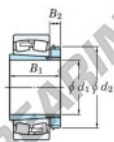

Cuscinetti orientabili a rulli 22348RHAK-H2348-JTEKT - 22348RHAK-H2348-JTEKT

<https://www.123cuscinetti.it/cuscinetti-supporti/cuscinetti-rulli/orientabili/22348rhak-h2348-jtekt>

Boundary dimensions

Bearing No.	Boundary dimensions (mm)				Basic load ratings (kN)		Limiting speeds (min ⁻¹)	
	d1	B1	B	r (mm)	C _r	C _{0r}	Grease lub.	Oil lub.
22348RHAK-H2348	220	500	155	5	3360	4020	650	870

CARATTERISTICHE DEL PRODOTTO

Marchio	JTEKT
N° Ean13	3616060791658
Diametro interno	220 mm
Diametro esterno	500 mm
Spessore	155 mm
Velocità limite	650 rpm
Carico dinamico	3400 kN
Carico statico	3990 kN
Imballaggio	1