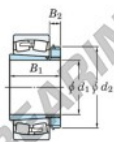

Cuscinetti orientabili a rulli
22348RHAK-H2348-JTEKT - 22348RHAK-H2348-JTEKT
<https://www.123cuscinetti.it/cuscinetti-supporti/cuscinetti-rulli/orientabili/22348rhak-h2348-jtekt>

Boundary dimensions

Bearing No.	Boundary dimensions (mm)				Basic load ratings (kN)		Limiting speeds (min ⁻¹)	
	d1	d2	B	r (mm)	C _r	C _{0r}	Grease lub.	Oil lub.
22348RHAK-H2348	220	500	155	5	3360	4020	650	870

CARATTERISTICHE DEL PRODOTTO

Marchio	JTEKT
N° Ean13	3616060791658
Diametro interno	220 mm
Diametro esterno	500 mm
Spessore	155 mm
Velocità limite	650 rpm
Carico dinamico	3400 kN
Carico statico	3990 kN
Imballaggio	1