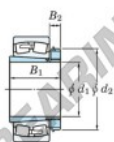

**Cuscinetti orientabili a rulli**  
**22348RHAK-H2348-JTEKT - 22348RHAK-H2348-JTEKT**  
<https://www.123cuscinetti.it/cuscinetti-supporti/cuscinetti-rulli/orientabili/22348rhak-h2348-jtekt>

Boundary dimensions

Bearing No.	Boundary dimensions (mm)				Basic load ratings (kN)		Limiting speeds (min <sup>-1</sup> )	
	d1	d2	B	r (mm)	C <sub>r</sub>	C <sub>0</sub>	Grease lub.	Oil lub.
22348RHAK-H2348	220	500	155	5	3360	4020	650	870

**CARATTERISTICHE DEL PRODOTTO**

Marchio	JTEKT
N° Ean13	3616060791658
Diametro interno	220 mm
Diametro esterno	500 mm
Spessore	155 mm
Velocità limite	650 rpm
Carico dinamico	3400 kN
Carico statico	3990 kN
Imballaggio	1