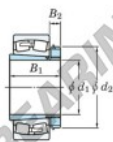

Cuscinetti orientabili a rulli 22348RHAK-H2348-JTEKT - 22348RHAK-H2348-JTEKT

<https://www.123cuscinetti.it/cuscinetti-supporti/cuscinetti-rulli/orientabili/22348rhak-h2348-jtekt>

Boundary dimensions

Bearing No.	Boundary dimensions (mm)				Basic load ratings (kN)		Limiting speeds (min ⁻¹)	
	d1	d2	B	r (mm)	C _r	C _{0r}	Grease lub.	Oil lub.
22348RHAK-H2348	220	500	155	5	3360	4020	650	870

CARATTERISTICHE DEL PRODOTTO

Marchio	JTEKT
N° Ean13	3616060791658
Diametro interno	220 mm
Diametro esterno	500 mm
Spessore	155 mm
Velocità limite	650 rpm
Carico dinamico	3400 kN
Carico statico	3990 kN
Imballaggio	1