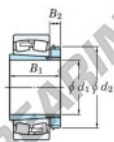

## Cuscinetti orientabili a rulli 22348RHAK-H2348-JTEKT - 22348RHAK-H2348-JTEKT

<https://www.123cuscinetti.it/cuscinetti-supporti/cuscinetti-rulli/orientabili/22348rhak-h2348-jtekt>

Boundary dimensions

Special roller bearings with adapter

Bearing No.	Boundary dimensions (mm)				Basic load ratings (kN)		Limiting speeds (min <sup>-1</sup> )	
	d1	d2	B	r (mm)	C <sub>r</sub>	C <sub>0r</sub>	Grease lub.	Oil lub.
22348RHAK-H2348	220	500	155	5	3360	4020	650	870

### CARATTERISTICHE DEL PRODOTTO

Marchio	JTEKT
N° Ean13	3616060791658
Diametro interno	220 mm
Diametro esterno	500 mm
Spessore	155 mm
Velocità limite	650 rpm
Carico dinamico	3400 kN
Carico statico	3990 kN
Imballaggio	1