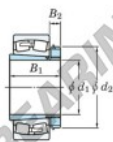

Cuscinetti orientabili a rulli 22348RHAK-H2348-JTEKT - 22348RHAK-H2348-JTEKT

<https://www.123cuscinetti.it/cuscinetti-supporti/cuscinetti-rulli/orientabili/22348rhak-h2348-jtekt>

Boundary dimensions

Bearing No.	Boundary dimensions (mm)			Basic load ratings (kN)		Limiting speeds (min ⁻¹)	
	d1	d2	B	C _r	C ₀	Grease lub.	Oil lub.
22348RHAK-H2348	220	500	155	3360	4020	650	870

CARATTERISTICHE DEL PRODOTTO

Marchio	JTEKT
N° Ean13	3616060791658
Diametro interno	220 mm
Diametro esterno	500 mm
Spessore	155 mm
Velocità limite	650 rpm
Carico dinamico	3400 kN
Carico statico	3990 kN
Imballaggio	1