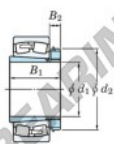

**Cuscinetti orientabili a rulli**  
**22348RHAK-H2348-JTEKT - 22348RHAK-H2348-JTEKT**  
<https://www.123cuscinetti.it/cuscinetti-supporti/cuscinetti-rulli/orientabili/22348rhak-h2348-jtekt>

Boundary dimensions

Bearing No.	Boundary dimensions (mm)				Basic load ratings (kN)		Limiting speeds (min <sup>-1</sup> )	
	d1	d2	B	r (mm)	C0	C0*	Grease lub.	Oil lub.
22348RH-H2348	220	500	155	5	3360	4020	650	870

**CARATTERISTICHE DEL PRODOTTO**

Marchio	JTEKT
N° Ean13	3616060791658
Diametro interno	220 mm
Diametro esterno	500 mm
Spessore	155 mm
Velocità limite	650 rpm
Carico dinamico	3400 kN
Carico statico	3990 kN
Imballaggio	1

[contatto@123cuscinetti.it](mailto:contatto@123cuscinetti.it)