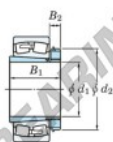

Cuscinetti orientabili a rulli
22348RHAK-H2348-JTEKT - 22348RHAK-H2348-JTEKT
<https://www.123cuscinetti.it/cuscinetti-supporti/cuscinetti-rulli/orientabili/22348rhak-h2348-jtekt>

Boundary dimensions

Bearing No.	Boundary dimensions (mm)				Basic load ratings (kN)		Limiting speeds (min ⁻¹)	
	d1	B1	B	r (mm)	C _r	C _{0r}	Grease lub.	Oil lub.
22348RH-H2348	220	300	155	5	3360	4020	650	870

CARATTERISTICHE DEL PRODOTTO

Marchio	JTEKT
N° Ean13	3616060791658
Diametro interno	220 mm
Diametro esterno	500 mm
Spessore	155 mm
Velocità limite	650 rpm
Carico dinamico	3400 kN
Carico statico	3990 kN
Imballaggio	1