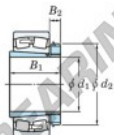

Cuscinetti orientabili a rulli 22348RHAK-H2348-JTEKT - 22348RHAK-H2348-JTEKT

<https://www.123cuscinetti.it/cuscinetti-supporti/cuscinetti-rulli/orientabili/22348rhak-h2348-jtekt>

Boundary dimensions

tapered roller bearings with adapter

CARATTERISTICHE DEL PRODOTTO

Marchio	JTEKT
N° Ean13	3616060791658
Diametro interno	220 mm
Diametro esterno	500 mm
Spessore	155 mm
Velocità limite	650 rpm
Carico dinamico	3400 kN
Carico statico	3990 kN
Imballaggio	1

contatto@123cuscinetti.it

+33 3 59 36 04 90

CRT4 de Lesquin 60 Rue Du Haut De Sainghin 59273 Fretin FRANCE