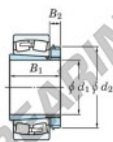

## Cuscinetti orientabili a rulli 22348RHAK-H2348-JTEKT - 22348RHAK-H2348-JTEKT

<https://www.123cuscinetti.it/cuscinetti-supporti/cuscinetti-rulli/orientabili/22348rhak-h2348-jtekt>

Boundary dimensions

Bearing No.	Boundary dimensions (mm)				Basic load ratings (kN)		Limiting speeds (min <sup>-1</sup> )	
	d1	d2	B	r (mm)	C <sub>r</sub>	C <sub>0</sub>	Grease lub.	Oil lub.
22348RHAK-H2348	220	500	155	5	3360	4020	650	870

### CARATTERISTICHE DEL PRODOTTO

Marchio	JTEKT
N° Ean13	3616060791658
Diametro interno	220 mm
Diametro esterno	500 mm
Spessore	155 mm
Velocità limite	650 rpm
Carico dinamico	3400 kN
Carico statico	3990 kN
Imballaggio	1