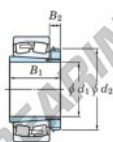

Cuscinetti orientabili a rulli
22348RHAK-H2348-JTEKT - 22348RHAK-H2348-JTEKT
<https://www.123cuscinetti.it/cuscinetti-supporti/cuscinetti-rulli/orientabili/22348rhak-h2348-jtekt>

Boundary dimensions

Special roller bearings with adapter

Bearing No.	Boundary dimensions (mm)				Basic load ratings (kN)		Limiting speeds (min ⁻¹)	
	d1	B1	B	r (mm)	C _r	C _{0r}	Grease lub.	Oil lub.
22348RHAK-H2348	220	300	155	5	3360	4020	650	870

CARATTERISTICHE DEL PRODOTTO

Marchio	JTEKT
N° Ean13	3616060791658
Diametro interno	220 mm
Diametro esterno	500 mm
Spessore	155 mm
Velocità limite	650 rpm
Carico dinamico	3400 kN
Carico statico	3990 kN
Imballaggio	1

contatto@123cuscinetti.it