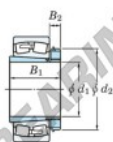

Cuscinetti orientabili a rulli
22348RHAK-H2348-JTEKT - 22348RHAK-H2348-JTEKT
https://www.123cuscinetti.it/cuscinetti-supporti/cuscinetti-rulli/orientabili/22348rhak-h2348-jtekt

Boundary dimensions

Bearing No.	Boundary dimensions (mm)				Basic load ratings (kN)		Limiting speeds (min ⁻¹)	
	d1	d2	B	r (mm)	C _r	C _{0r}	Grease lub.	Oil lub.
22348RH-H2348	220	500	155	5	3360	4020	650	870

CARATTERISTICHE DEL PRODOTTO

Marchio	JTEKT
N° Ean13	3616060791658
Diametro interno	220 mm
Diametro esterno	500 mm
Spessore	155 mm
Velocità limite	650 rpm
Carico dinamico	3400 kN
Carico statico	3990 kN
Imballaggio	1