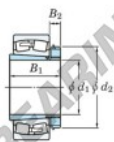

## Cuscinetti orientabili a rulli 22348RHAK-H2348-JTEKT - 22348RHAK-H2348-JTEKT

<https://www.123cuscinetti.it/cuscinetti-supporti/cuscinetti-rulli/orientabili/22348rhak-h2348-jtekt>

Boundary dimensions

Bearing No.	Boundary dimensions (mm)				Basic load ratings (kN)		Limiting speeds (min <sup>-1</sup> )	
	d1	d2	B	r (mm)	C <sub>r</sub>	C <sub>0</sub>	Grease lub.	Oil lub.
22348RHAK-H2348	220	500	155	5	3360	4020	650	870

### CARATTERISTICHE DEL PRODOTTO

Marchio	JTEKT
N° Ean13	3616060791658
Diametro interno	220 mm
Diametro esterno	500 mm
Spessore	155 mm
Velocità limite	650 rpm
Carico dinamico	3400 kN
Carico statico	3990 kN
Imballaggio	1