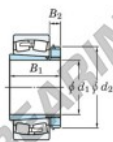

Cuscinetti orientabili a rulli
22348RHAK-H2348-JTEKT - 22348RHAK-H2348-JTEKT
<https://www.123cuscinetti.it/cuscinetti-supporti/cuscinetti-rulli/orientabili/22348rhak-h2348-jtekt>

Boundary dimensions

Bearing No.	Boundary dimensions (mm)				Basic load ratings (kN)		Limiting speeds (min ⁻¹)	
	d1	d2	B	r (mm)	C _r	C _{0r}	Grease lub.	Oil lub.
22348RHAK-H2348	220	500	155	5	3360	4020	650	870

CARATTERISTICHE DEL PRODOTTO

Marchio	JTEKT
N° Ean13	3616060791658
Diametro interno	220 mm
Diametro esterno	500 mm
Spessore	155 mm
Velocità limite	650 rpm
Carico dinamico	3400 kN
Carico statico	3990 kN
Imballaggio	1