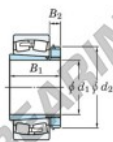

**Cuscinetti orientabili a rulli**  
**22348RHAK-H2348-JTEKT - 22348RHAK-H2348-JTEKT**  
<https://www.123cuscinetti.it/cuscinetti-supporti/cuscinetti-rulli/orientabili/22348rhak-h2348-jtekt>

Boundary dimensions

Bearing No.	Boundary dimensions (mm)				Basic load ratings (kN)		Limiting speeds (min <sup>-1</sup> )	
	d1	d2	B	r (mm)	C <sub>r</sub>	C <sub>0</sub>	Grease lub.	Oil lub.
22348RH-H2348	220	500	155	5	3360	4020	650	870

**CARATTERISTICHE DEL PRODOTTO**

Marchio	JTEKT
N° Ean13	3616060791658
Diametro interno	220 mm
Diametro esterno	500 mm
Spessore	155 mm
Velocità limite	650 rpm
Carico dinamico	3400 kN
Carico statico	3990 kN
Imballaggio	1