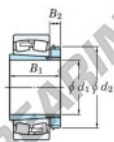

Cuscinetti orientabili a rulli 22348RHAK-H2348-JTEKT - 22348RHAK-H2348-JTEKT

<https://www.123cuscinetti.it/cuscinetti-supporti/cuscinetti-rulli/orientabili/22348rhak-h2348-jtekt>

Boundary dimensions

| Bearing No. | Boundary dimensions (mm) | | | | Basic load ratings (kN) | | Limiting speeds (min ⁻¹) | |
|-----------------|--------------------------|-----|-----|--------|-------------------------|-----------------|--------------------------------------|----------|
| | d1 | d2 | B | r (mm) | C _r | C _{0r} | Grease lub. | Oil lub. |
| 22348RHAK-H2348 | 220 | 500 | 155 | 5 | 3360 | 4020 | 650 | 870 |

CARATTERISTICHE DEL PRODOTTO

| | |
|------------------|---------------|
| Marchio | JTEKT |
| N° Ean13 | 3616060791658 |
| Diametro interno | 220 mm |
| Diametro esterno | 500 mm |
| Spessore | 155 mm |
| Velocità limite | 650 rpm |
| Carico dinamico | 3400 kN |
| Carico statico | 3990 kN |
| Imballaggio | 1 |