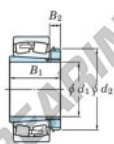

Cuscinetti orientabili a rulli
22348RHAK-H2348-JTEKT - 22348RHAK-H2348-JTEKT
<https://www.123cuscinetti.it/cuscinetti-supporti/cuscinetti-rulli/orientabili/22348rhak-h2348-jtekt>

Boundary dimensions

CARATTERISTICHE DEL PRODOTTO

Marchio	JTEKT
N° Ean13	3616060791658
Diametro interno	220 mm
Diametro esterno	500 mm
Spessore	155 mm
Velocità limite	650 rpm
Carico dinamico	3400 kN
Carico statico	3990 kN
Imballaggio	1

contatto@123cuscinetti.it

+33 3 59 36 04 90

CRT4 de Lesquin 60 Rue Du Haut De Sainghin 59273 Fretin FRANCE