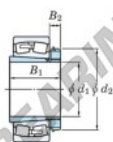

**Cuscinetti orientabili a rulli**  
**22348RHAK-H2348-JTEKT - 22348RHAK-H2348-JTEKT**  
<https://www.123cuscinetti.it/cuscinetti-supporti/cuscinetti-rulli/orientabili/22348rhak-h2348-jtekt>

Boundary dimensions

Bearing No.	Boundary dimensions (mm)			Basic load ratings (kN)		Limiting speeds (min <sup>-1</sup> )	
	d1	B1	B	C <sub>r</sub>	C <sub>0r</sub>	Grease lub.	Oil lub.
22348RHAK-H2348	220	300	155	3360	4020	650	870

**CARATTERISTICHE DEL PRODOTTO**

Marchio	JTEKT
N° Ean13	3616060791658
Diametro interno	220 mm
Diametro esterno	500 mm
Spessore	155 mm
Velocità limite	650 rpm
Carico dinamico	3400 kN
Carico statico	3990 kN
Imballaggio	1