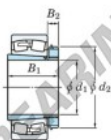

Cuscinetti orientabili a rulli
22348RHAK-H2348-JTEKT - 22348RHAK-H2348-JTEKT
<https://www.123cuscinetti.it/cuscinetti-supporti/cuscinetti-rulli/orientabili/22348rhak-h2348-jtekt>

Boundary dimensions

Bearing No.	Boundary dimensions (mm)			Basic load ratings (kN)		Limiting speeds (min ⁻¹)	
	d1	d2	B	C _r	C ₀	Grease lub.	Oil lub.
22348RHAK-H2348	220	500	155	3360	4020	650	870

CARATTERISTICHE DEL PRODOTTO

Marchio	JTEKT
N° Ean13	3616060791658
Diametro interno	220 mm
Diametro esterno	500 mm
Spessore	155 mm
Velocità limite	650 rpm
Carico dinamico	3400 kN
Carico statico	3990 kN
Imballaggio	1