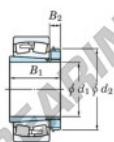

Cuscinetti orientabili a rulli
22348RHAK-H2348-JTEKT - 22348RHAK-H2348-JTEKT
<https://www.123cuscinetti.it/cuscinetti-supporti/cuscinetti-rulli/orientabili/22348rhak-h2348-jtekt>

Boundary dimensions

Bearing No.	Boundary dimensions (mm)				Basic load ratings (kN)		Limiting speeds (min ⁻¹)	
	d1	B1	B	r (mm)	C _r	C _{0r}	Grease lub.	Oil lub.
22348RHAK-H2348	220	500	155	5	3360	4020	650	870

CARATTERISTICHE DEL PRODOTTO

Marchio	JTEKT
N° Ean13	3616060791658
Diametro interno	220 mm
Diametro esterno	500 mm
Spessore	155 mm
Velocità limite	650 rpm
Carico dinamico	3400 kN
Carico statico	3990 kN
Imballaggio	1