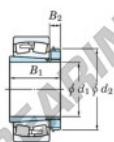

Cuscinetti orientabili a rulli
22348RHAK-H2348-JTEKT - 22348RHAK-H2348-JTEKT
https://www.123cuscinetti.it/cuscinetti-supporti/cuscinetti-rulli/orientabili/22348rhak-h2348-jtekt

Boundary dimensions

Bearing No.	Boundary dimensions (mm)				Basic load ratings (kN)		Limiting speeds (min ⁻¹)	
	d1	B1	B	r (mm)	C _r	C _{0r}	Grease lub.	Oil lub.
22348RHAK-H2348	220	300	155	5	3360	4020	650	870

CARATTERISTICHE DEL PRODOTTO

Marchio	JTEKT
N° Ean13	3616060791658
Diametro interno	220 mm
Diametro esterno	500 mm
Spessore	155 mm
Velocità limite	650 rpm
Carico dinamico	3400 kN
Carico statico	3990 kN
Imballaggio	1