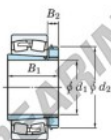

Cuscinetti orientabili a rulli
22348RHAK-H2348-JTEKT - 22348RHAK-H2348-JTEKT
<https://www.123cuscinetti.it/cuscinetti-supporti/cuscinetti-rulli/orientabili/22348rhak-h2348-jtekt>

Boundary dimensions

Bearing No.	Boundary dimensions (mm)				Basic load ratings (kN)		Limiting speeds (min ⁻¹)	
	d1	B1	B	r (mm)	C _r	C _{0r}	Grease lub.	Oil lub.
22348RHAK-H2348	220	300	155	5	3360	4020	650	870

CARATTERISTICHE DEL PRODOTTO

Marchio	JTEKT
N° Ean13	3616060791658
Diametro interno	220 mm
Diametro esterno	500 mm
Spessore	155 mm
Velocità limite	650 rpm
Carico dinamico	3400 kN
Carico statico	3990 kN
Imballaggio	1