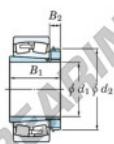

**Cuscinetti orientabili a rulli**  
**22348RHAK-H2348-JTEKT - 22348RHAK-H2348-JTEKT**  
https://www.123cuscinetti.it/cuscinetti-supporti/cuscinetti-rulli/orientabili/22348rhak-h2348-jtekt

Boundary dimensions

Bearing No.	Boundary dimensions (mm)				Basic load ratings (kN)		Limiting speeds (min <sup>-1</sup> )	
	d1	d2	B	r (mm)	C <sub>r</sub>	C <sub>0r</sub>	Grease lub.	Oil lub.
22348RHAK-H2348	220	500	155	5	3360	4020	650	870

**CARATTERISTICHE DEL PRODOTTO**

Marchio	JTEKT
N° Ean13	3616060791658
Diametro interno	220 mm
Diametro esterno	500 mm
Spessore	155 mm
Velocità limite	650 rpm
Carico dinamico	3400 kN
Carico statico	3990 kN
Imballaggio	1