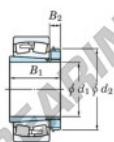

Cuscinetti orientabili a rulli
22348RHAK-H2348-JTEKT - 22348RHAK-H2348-JTEKT
<https://www.123cuscinetti.it/cuscinetti-supporti/cuscinetti-rulli/orientabili/22348rhak-h2348-jtekt>

Boundary dimensions

Bearing No.	Boundary dimensions (mm)				Basic load ratings (kN)		Limiting speeds (min ⁻¹)	
	d1	d2	B	r (mm)	C _r	C _{0r}	Grease lub.	Oil lub.
22348RHAK-H2348	220	500	155	5	3360	4020	650	870

CARATTERISTICHE DEL PRODOTTO

Marchio	JTEKT
N° Ean13	3616060791658
Diametro interno	220 mm
Diametro esterno	500 mm
Spessore	155 mm
Velocità limite	650 rpm
Carico dinamico	3400 kN
Carico statico	3990 kN
Imballaggio	1