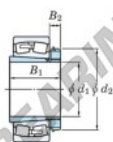

Cuscinetti orientabili a rulli
22348RHAK-H2348-JTEKT - 22348RHAK-H2348-JTEKT
https://www.123cuscinetti.it/cuscinetti-supporti/cuscinetti-rulli/orientabili/22348rhak-h2348-jtekt

Boundary dimensions

Bearing No.	Boundary dimensions (mm)			Basic load ratings (kN)		Limiting speeds (min ⁻¹)	
	d1	d2	B	C _r	C ₀	Grease lub.	Oil lub.
22348RH-H2348	220	500	155	3360	4020	650	870

CARATTERISTICHE DEL PRODOTTO

Marchio	JTEKT
N° Ean13	3616060791658
Diametro interno	220 mm
Diametro esterno	500 mm
Spessore	155 mm
Velocità limite	650 rpm
Carico dinamico	3400 kN
Carico statico	3990 kN
Imballaggio	1