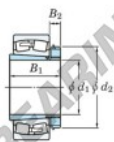

## Cuscinetti orientabili a rulli 22348RHAK-H2348-JTEKT - 22348RHAK-H2348-JTEKT

<https://www.123cuscinetti.it/cuscinetti-supporti/cuscinetti-rulli/orientabili/22348rhak-h2348-jtekt>

Boundary dimensions

Bearing No.	Boundary dimensions (mm)				Basic load ratings (kN)		Limiting speeds (min <sup>-1</sup> )	
	d1	d2	B	r (mm)	C <sub>r</sub>	C <sub>0r</sub>	Grease lub.	Oil lub.
22348RHAK-H2348	220	500	155	5	3360	4020	650	870

### CARATTERISTICHE DEL PRODOTTO

Marchio	JTEKT
N° Ean13	3616060791658
Diametro interno	220 mm
Diametro esterno	500 mm
Spessore	155 mm
Velocità limite	650 rpm
Carico dinamico	3400 kN
Carico statico	3990 kN
Imballaggio	1