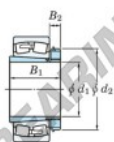

Cuscinetti orientabili a rulli
22348RHAK-H2348-JTEKT - 22348RHAK-H2348-JTEKT
<https://www.123cuscinetti.it/cuscinetti-supporti/cuscinetti-rulli/orientabili/22348rhak-h2348-jtekt>

Boundary dimensions

Bearing No.	Boundary dimensions (mm)				Basic load ratings (kN)		Limiting speeds (min ⁻¹)	
	d1	d2	B	r (mm)	C _r	C ₀	Grease lub.	Oil lub.
22348RHAK-H2348	220	500	155	5	3360	4020	650	870

CARATTERISTICHE DEL PRODOTTO

Marchio	JTEKT
N° Ean13	3616060791658
Diametro interno	220 mm
Diametro esterno	500 mm
Spessore	155 mm
Velocità limite	650 rpm
Carico dinamico	3400 kN
Carico statico	3990 kN
Imballaggio	1