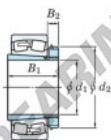

Cuscinetti orientabili a rulli
22348RHAK-H2348-JTEKT - 22348RHAK-H2348-JTEKT
<https://www.123cuscinetti.it/cuscinetti-supporti/cuscinetti-rulli/orientabili/22348rhak-h2348-jtekt>

Boundary dimensions

Bearing No.	Boundary dimensions (mm)				Basic load ratings (kN)		Limiting speeds (min ⁻¹)	
	d1	d2	B	r (mm)	C _r	C _{0r}	Grease lub.	Oil lub.
22348RHAK-H2348	220	500	155	5	3360	4020	650	870

CARATTERISTICHE DEL PRODOTTO

Marchio	JTEKT
N° Ean13	3616060791658
Diametro interno	220 mm
Diametro esterno	500 mm
Spessore	155 mm
Velocità limite	650 rpm
Carico dinamico	3400 kN
Carico statico	3990 kN
Imballaggio	1