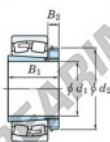

Cuscinetti orientabili a rulli
22248RHAK-H3148-JTEKT - 22248RHAK-H3148-JTEKT
<https://www.123cuscinetti.it/cuscinetti-supporti/cuscinetti-rulli/orientabili/22248rhak-h3148-jtekt>

Boundary dimensions

CARATTERISTICHE DEL PRODOTTO

Marchio	JTEKT
N° Ean13	3616060791610
Diametro interno	220 mm
Diametro esterno	440 mm
Spessore	120 mm
Velocità limite	730 rpm
Carico dinamico	2400 kN
Carico statico	2990 kN
Imballaggio	1

contatto@123cuscinetti.it

+33 3 59 36 04 90

CRT4 de Lesquin 60 Rue Du Haut De Sainghin 59273 Fretin FRANCE