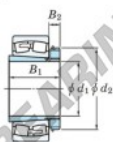

## Cuscinetti orientabili a rulli 23148RRK-H3148-JTEKT - 23148RRK-H3148-JTEKT

<https://www.123cuscinetti.it/cuscinetti-supporti/cuscinetti-rulli/orientabili/23148rrk-h3148-jtekt>

Boundary dimensions

Bearing No.	Boundary dimensions (mm)				Basic load ratings (N)		Limiting speeds (min. 1)	
	d1	D	B	rim	Cr	C0r	Grease lub.	Oil lub.
23148RRK-H3148	220	400	128	4	2270	3200	790	1000

### CARATTERISTICHE DEL PRODOTTO

Marchio	JTEKT
N° Ean13	3616060791597
Diametro interno	220 mm
Diametro esterno	400 mm
Spessore	128 mm
Velocità limite	790 rpm
Carico dinamico	2280 kN
Carico statico	3220 kN
Imballaggio	1