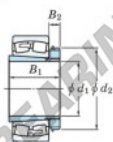

Cuscinetti orientabili a rulli
23148RHAK-H3148-JTEKT - 23148RHAK-H3148-JTEKT
<https://www.123cuscinetti.it/cuscinetti-supporti/cuscinetti-rulli/orientabili/23148rhak-h3148-jtekt>

Boundary dimensions

CARATTERISTICHE DEL PRODOTTO

Marchio	JTEKT
N° Ean13	3616060791580
Diametro interno	220 mm
Diametro esterno	400 mm
Spessore	128 mm
Velocità limite	790 rpm
Carico dinamico	2270 kN
Carico statico	3200 kN
Imballaggio	1

contatto@123cuscinetti.it

+33 3 59 36 04 90

CRT4 de Lesquin 60 Rue Du Haut De Sainghin 59273 Fretin FRANCE