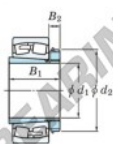

Cuscinetti orientabili a rulli

23044RHAK-H3044-JTEKT - 23044RHAK-H3044-JTEKT

https://www.123cuscinetti.it/cuscinetti-supporti/cuscinetti-rulli/orientabili/23044rhak-h3044-jtekt

Boundary dimensions

Bearing No.	Boundary dimensions (mm)			r/min	Basic load ratings (N)		Limiting speeds (min ⁻¹)	
	d1	d2	B		C _r	C _{0r}	Grease lub.	Oil lub.
23044RHAK-H3044	200	340	90	3	1370	1950	940	1200

CARATTERISTICHE DEL PRODOTTO

Marchio	JTEKT
N° Ean13	3616060791474
Diametro interno	200 mm
Diametro esterno	340 mm
Spessore	90 mm
Velocità limite	1370 rpm
Peso	1950 g
Carico dinamico	940 kN
Carico statico	1200 kN
Imballaggio	1