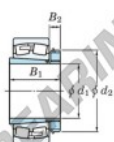

## Cuscinetti orientabili a rulli 23044RK-H3044-JTEKT - 23044RK-H3044-JTEKT

<https://www.123cuscinetti.it/cuscinetti-supporti/cuscinetti-rulli/orientabili/23044rk-h3044-jtekt>

Boundary dimensions

Bearing No.	Boundary dimensions (mm)				Basic load ratings (kN)		Limiting speeds (min <sup>-1</sup> )	
	d1	d2	B	r (mm)	C <sub>r</sub>	C <sub>0r</sub>	Grease lub.	Oil lub.
23044RK-H3044	200	340	90	3	1230	1890	940	1300

### CARATTERISTICHE DEL PRODOTTO

Marchio	JTEKT
N° Ean13	3616060791467
Diametro interno	200 mm
Diametro esterno	340 mm
Spessore	90 mm
Velocità limite	940 rpm
Peso	1890 g
Carico dinamico	1230 kN
Carico statico	1890 kN
Imballaggio	1