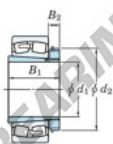

Cuscinetti orientabili a rulli 22340RHAK-H2340-JTEKT - 22340RHAK-H2340-JTEKT

<https://www.123cuscinetti.it/cuscinetti-supporti/cuscinetti-rulli/orientabili/22340rhak-h2340-jtekt>

Boundary dimensions

Bearing No.	Boundary dimensions (mm)				Basic load ratings (kN)		Limiting speeds (min ⁻¹)	
	d1	D	B	rimani	C _r	C _{0r}	Grease lub.	Oil lub.
22340RHAK-H2340	180	420	138	5	2570	2920	820	1100

CARATTERISTICHE DEL PRODOTTO

Marchio	JTEKT
N° Ean13	3616060791443
Diametro interno	180 mm
Diametro esterno	420 mm
Spessore	138 mm
Velocità limite	820 rpm
Carico dinamico	2570 kN
Carico statico	2920 kN
Imballaggio	1