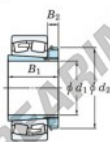

## Cuscinetti orientabili a rulli 22340RK-H2340-JTEKT - 22340RK-H2340-JTEKT

<https://www.123cuscinetti.it/cuscinetti-supporti/cuscinetti-rulli/orientabili/22340rk-h2340-jtekt>

Boundary dimensions

| Bearing No.   | Boundary dimensions (mm) |     |     |        | Basic load ratings (kN) |      | Limiting speeds (min <sup>-1</sup> ) |          |
|---------------|--------------------------|-----|-----|--------|-------------------------|------|--------------------------------------|----------|
|               | d1                       | D   | B   | r (mm) | C0                      | C0*  | Grease Lub.                          | Oil Lub. |
| 22340RK-H2340 | 180                      | 420 | 138 | 5      | 2510                    | 2750 | 830                                  | 1100     |

### CARATTERISTICHE DEL PRODOTTO

|                  |               |
|------------------|---------------|
| Marchio          | JTEKT         |
| N° Ean13         | 3616060791436 |
| Diametro interno | 180 mm        |
| Diametro esterno | 420 mm        |
| Spessore         | 138 mm        |
| Velocità limite  | 830 rpm       |
| Carico dinamico  | 2510 kN       |
| Carico statico   | 2750 kN       |
| Imballaggio      | 1             |