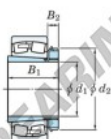

Cuscinetti orientabili a rulli 22240RRK-H3140-JTEKT - 22240RRK-H3140-JTEKT

<https://www.123cuscinetti.it/cuscinetti-supporti/cuscinetti-rulli/orientabili/22240rrk-h3140-jtekt>

Boundary dimensions

Bearing No.	Boundary dimensions (mm)				Basic load ratings (kN)		Limiting speeds (min ⁻¹)	
	d1	B	B1	B2	C0	C0r	Grease lub.	Oil lub.
22240RRK-H3140	180	360	98	4	1620	2050	930	1200

CARATTERISTICHE DEL PRODOTTO

Marchio	JTEKT
N° Ean13	3616060791399
Diametro interno	180 mm
Diametro interno	7.087" inch
Diametro esterno	360 mm
Diametro esterno	14.173" inch
Spessore	98 mm
Spessore	3.858" inch
Velocità limite	980 rpm
Carico dinamico	1620 kN
Carico statico	2050 kN
Imballaggio	1