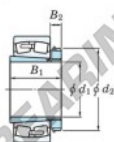

Cuscinetti orientabili a rulli 23140RRK-H3140-JTEKT - 23140RRK-H3140-JTEKT

<https://www.123cuscinetti.it/cuscinetti-supporti/cuscinetti-rulli/orientabili/23140rrk-h3140-jtekt>

Boundary dimensions

CARATTERISTICHE DEL PRODOTTO

Marchio	JTEKT
N° Ean13	3616060791382
Diametro interno	180 mm
Diametro esterno	340 mm
Spessore	112 mm
Velocità limite	980 rpm
Carico dinamico	1740 kN
Carico statico	2350 kN
Imballaggio	1

contatto@123cuscinetti.it

+33 3 59 36 04 90

CRT4 de Lesquin 60 Rue Du Haut De Sainghin 59273 Fretin FRANCE