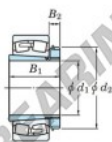

Cuscinetti orientabili a rulli
23140RHAK-H3140-JTEKT - 23140RHAK-H3140-JTEKT
<https://www.123cuscinetti.it/cuscinetti-supporti/cuscinetti-rulli/orientabili/23140rhak-h3140-jtekt>

Boundary dimensions

Bearing No.	Boundary dimensions (mm)				Basic load ratings (kN)		Limiting speeds (min ⁻¹)	
	d1	D	B	r (mm)	Cr	Cor	Grease lub.	Oil lub.
23140RHAK-H3140	180	340	112	3	1730	2340	970	1300

CARATTERISTICHE DEL PRODOTTO

Marchio	JTEKT
N° Ean13	3616060791375
Diametro interno	180 mm
Diametro esterno	340 mm
Spessore	112 mm
Velocità limite	970 rpm
Carico dinamico	1730 kN
Carico statico	2340 kN
Imballaggio	1