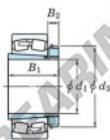

## Cuscinetti orientabili a rulli 23940RK-H3940-JTEKT - 23940RK-H3940-JTEKT

<https://www.123cuscinetti.it/cuscinetti-supporti/cuscinetti-rulli/orientabili/23940rk-h3940-jtekt>

Boundary dimensions

Bearing No.	Boundary dimensions (mm)				Basic load ratings (kN)		Limiting speeds (min <sup>-1</sup> )	
	d1	d2	B	B2	C0	C0*	Grease lub.	Oil lub.
23940RK-H3940	180	280	60	21	753	1190	1100	1500

### CARATTERISTICHE DEL PRODOTTO

Marchio	JTEKT
N° Ean13	3616060791344
Diametro interno	180 mm
Diametro esterno	280 mm
Spessore	60 mm
Velocità limite	1100 rpm
Carico dinamico	753 kN
Carico statico	1190 kN
Imballaggio	1