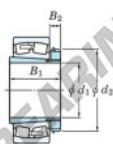

Cuscinetti orientabili a rulli
22338RHAK-H2338-JTEKT - 22338RHAK-H2338-JTEKT
<https://www.123cuscinetti.it/cuscinetti-supporti/cuscinetti-rulli/orientabili/22338rhak-h2338-jtekt>

Boundary dimensions

Bearing No.	Boundary dimensions (mm)			Bore lead rating (kN)	Limiting speeds (min. 1)			
	d1	D _e	B		C _r	C _{0r}	Grease lub.	Oil lub.
22338RHAK-H2338	170	400	132	5	2430	2810	870	1200

CARATTERISTICHE DEL PRODOTTO

Marchio	JTEKT
N° Ean13	3616060791337
Diametro interno	170 mm
Diametro interno	6.693" inch
Diametro esterno	400 mm
Diametro esterno	15.748" inch
Spessore	132 mm
Spessore	5.197" inch
Velocità limite	870 rpm
Carico dinamico	2430 kN
Carico statico	2810 kN
Imballaggio	1