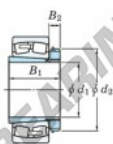

Cuscinetti orientabili a rulli 22338RK-H2338-JTEKT - 22338RK-H2338-JTEKT

<https://www.123cuscinetti.it/cuscinetti-supporti/cuscinetti-rulli/orientabili/22338rk-h2338-jtekt>

Boundary dimensions

Bearing No.	Boundary dimensions (mm)				Basic load ratings (kN)		Limiting speeds (min ⁻¹)	
	d1	D	B	B (mm)	Cr	Cor	Grease lub.	Oil lub.
22338RK-H2338	170	400	132	5	2380	2610	880	1200

CARATTERISTICHE DEL PRODOTTO

Marchio	JTEKT
N° Ean13	3616060791320
Diametro interno	170 mm
Diametro esterno	400 mm
Spessore	132 mm
Velocità limite	880 rpm
Carico dinamico	2380 kN
Carico statico	2610 kN
Imballaggio	1