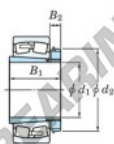

Cuscinetti orientabili a rulli 22238RK-H3138-JTEKT - 22238RK-H3138-JTEKT

<https://www.123cuscinetti.it/cuscinetti-supporti/cuscinetti-rulli/orientabili/22238rk-h3138-jtekt>

Boundary dimensions

CARATTERISTICHE DEL PRODOTTO

Marchio	JTEKT
N° Ean13	3616060791283
Diametro interno	170 mm
Diametro esterno	340 mm
Spessore	92 mm
Velocità limite	1000 rpm
Carico dinamico	1390 kN
Carico statico	1730 kN
Imballaggio	1

contatto@123cuscinetti.it

+33 3 59 36 04 90

CRT4 de Lesquin 60 Rue Du Haut De Sainghin 59273 Fretin FRANCE