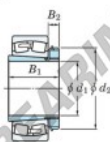

Cuscinetti orientabili a rulli
23138RHAK-H3138-JTEKT - 23138RHAK-H3138-JTEKT
<https://www.123cuscinetti.it/cuscinetti-supporti/cuscinetti-rulli/orientabili/23138rhak-h3138-jtekt>

Boundary dimensions

| Bearing No. | Boundary dimensions (mm) | | | Basic load ratings (kN) | | Limiting speeds (min ⁻¹) | |
|-----------------|--------------------------|-----|-----|-------------------------|------|--------------------------------------|----------|
| | d1 | D | B | Cr | Co | Grosse Lub. | Oil Lub. |
| 23138RHAK-H3138 | 170 | 320 | 104 | 1520 | 2080 | 1000 | 1400 |

CARATTERISTICHE DEL PRODOTTO

| | |
|------------------|---------------|
| Marchio | JTEKT |
| N° Ean13 | 3616060791276 |
| Diametro interno | 170 mm |
| Diametro esterno | 320 mm |
| Spessore | 104 mm |
| Velocità limite | 1000 rpm |
| Carico dinamico | 1520 kN |
| Carico statico | 2080 kN |
| Imballaggio | 1 |