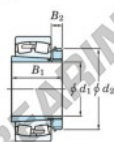

Cuscinetti orientabili a rulli
23038RHAK-H3038-JTEKT - 23038RHAK-H3038-JTEKT
<https://www.123cuscinetti.it/cuscinetti-supporti/cuscinetti-rulli/orientabili/23038rhak-h3038-jtekt>

Boundary dimensions

Bearing No.	Bearing dimensions (mm)				Basic load ratings (kN)		Limiting speeds (min ⁻¹)	
	d1	d2	B	r (mm)	C _r	C _{0r}	Grease lub.	Oil lub.
23038RHAK-H3038	170	290	75	2.1	992	1430	1100	1500

CARATTERISTICHE DEL PRODOTTO

Marchio	JTEKT
N° Ean13	3616060791252
Diametro interno	170 mm
Diametro esterno	290 mm
Spessore	75 mm
Velocità limite	1100 rpm
Carico dinamico	992 kN
Carico statico	1430 kN
Imballaggio	1