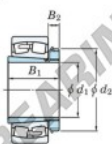

Cuscinetti orientabili a rulli 23938RK-H3938-JTEKT - 23938RK-H3938-JTEKT

<https://www.123cuscinetti.it/cuscinetti-supporti/cuscinetti-rulli/orientabili/23938rk-h3938-jtekt>

Boundary dimensions

Bearing No.	Boundary dimensions (mm)				Basic load ratings (kN)		Limiting speeds (min ⁻¹)	
	d1	d2	B	B2	C0	C10	Grease lub.	Oil lub.
23938RK-H3938	170	260	52	2	608	969	1200	1600

CARATTERISTICHE DEL PRODOTTO

Marchio	JTEKT
N° Ean13	3616060791238
Diametro interno	170 mm
Diametro esterno	260 mm
Spessore	52 mm
Velocità limite	1200 rpm
Carico dinamico	608 kN
Carico statico	969 kN
Imballaggio	1