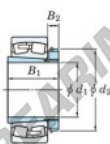

Cuscinetti orientabili a rulli
23236RHAK-H2336-JTEKT - 23236RHAK-H2336-JTEKT
<https://www.123cuscinetti.it/cuscinetti-supporti/cuscinetti-rulli/orientabili/23236rhak-h2336-jtekt>

Boundary dimensions

Bearing No.	Boundary dimensions (mm)				Basic load ratings (kN)		Limiting speeds (min ⁻¹)	
	d1	B	B	roller	Cr	Cor	Grease lub.	Oil lub.
23236RHAK-H2336	160	320	112	4	1660	2170	1100	1400

CARATTERISTICHE DEL PRODOTTO

Marchio	JTEKT
N° Ean13	3616060791207
Diametro interno	160 mm
Diametro esterno	320 mm
Spessore	112 mm
Velocità limite	1100 rpm
Carico dinamico	1660 kN
Carico statico	2170 kN
Imballaggio	1