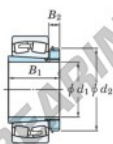

## Cuscinetti orientabili a rulli 23236RRK-H2336-JTEKT - 23236RRK-H2336-JTEKT

<https://www.123cuscinetti.it/cuscinetti-supporti/cuscinetti-rulli/orientabili/23236rrk-h2336-jtekt>

Boundary dimensions

Bearing No.	Boundary dimensions (mm)				Basic load ratings (kN)		Limiting speeds (min <sup>-1</sup> )	
	d1	d2	B	r (mm)	Cr	C0r	Grease lub.	Oil lub.
23236RRK-H2336	160	320	112	4	1640	2100	1100	1400

### CARATTERISTICHE DEL PRODOTTO

Marchio	JTEKT
N° Ean13	3616060791191
Diametro interno	160 mm
Diametro esterno	320 mm
Spessore	112 mm
Velocità limite	1100 rpm
Carico dinamico	1640 kN
Carico statico	2100 kN
Imballaggio	1