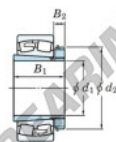

## Cuscinetti orientabili a rulli 22236RK-H3136-JTEKT - 22236RK-H3136-JTEKT

<https://www.123cuscinetti.it/cuscinetti-supporti/cuscinetti-rulli/orientabili/22236rk-h3136-jtekt>

Boundary dimensions

Bearing No.	Boundary dimensions (mm)				Basic load ratings (kN)		Limiting speeds (min <sup>-1</sup> )	
	d1	d	B	r (mm)	C <sub>r</sub>	C <sub>0r</sub>	Grease lub.	Oil lub.
22236RK-H3136	160	320	86	4	1220	1450	1100	1400

### CARATTERISTICHE DEL PRODOTTO

Marchio	JTEKT
N° Ean13	3616060791177
Diametro interno	160 mm
Diametro esterno	320 mm
Spessore	86 mm
Velocità limite	1100 rpm
Carico dinamico	1220 kN
Carico statico	1450 kN
Imballaggio	1