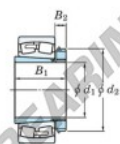

Cuscinetti orientabili a rulli
23136RHAK-H3136-JTEKT - 23136RHAK-H3136-JTEKT
<https://www.123cuscinetti.it/cuscinetti-supporti/cuscinetti-rulli/orientabili/23136rhak-h3136-jtekt>

Boundary dimensions

CARATTERISTICHE DEL PRODOTTO

Marchio	JTEKT
N° Ean13	3616060791160
Diametro interno	160 mm
Diametro interno	6.299" inch
Diametro esterno	300 mm
Diametro esterno	11.811" inch
Spessore	96 mm
Spessore	3.78" inch
Velocità limite	1100 rpm
Carico dinamico	1330 kN
Carico statico	1790 kN
Imballaggio	1

contatto@123cuscinetti.it

+33 3 59 36 04 90

CRT4 de Lesquin 60 Rue Du Haut De Sainghin 59273 Fretin FRANCE