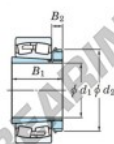

Cuscinetti orientabili a rulli 23936RK-H3936-JTEKT - 23936RK-H3936-JTEKT

<https://www.123cuscinetti.it/cuscinetti-supporti/cuscinetti-rulli/orientabili/23936rk-h3936-jtekt>

Boundary dimensions

Bearing No.	Boundary dimensions (mm)				Basic load ratings (kN)		Limiting speeds (min ⁻¹)	
	d1	d2	B	rimati	C _r	C _{0r}	Grease lub.	Oil lub.
23936RK-H3936	160	250	52	2	599	939	1300	1700

CARATTERISTICHE DEL PRODOTTO

Marchio	JTEKT
N° Ean13	3616060791139
Diametro interno	160 mm
Diametro interno	6.299" inch
Diametro esterno	250 mm
Diametro esterno	9.843" inch
Spessore	52 mm
Spessore	2.047" inch
Velocità limite	1300 rpm
Carico dinamico	599 kN
Carico statico	939 kN
Imballaggio	1