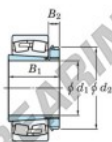

Cuscinetti orientabili a rulli

22334RHAK-H2334-JTEKT - 22334RHAK-H2334-JTEKT

https://www.123cuscinetti.it/cuscinetti-supporti/cuscinetti-rulli/orientabili/22334rhak-h2334-jtekt

Boundary dimensions

Bearing No.	Boundary dimensions (mm)				Basic load ratings (kN)		Limiting speeds (min ⁻¹)	
	d1	d2	B	B1	Cr	C0r	Grease lub.	Oil lub.
22334RHAK-H2334	150	360	120	4	1990	2200	1000	1300

CARATTERISTICHE DEL PRODOTTO

Marchio	JTEKT
N° Ean13	3616060791122
Diametro interno	150 mm
Diametro esterno	360 mm
Spessore	120 mm
Velocità limite	1000 rpm
Carico dinamico	1990 kN
Carico statico	2200 kN
Imballaggio	1