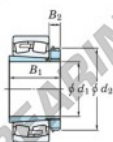

## Cuscinetti orientabili a rulli 22234RK-H2334-JTEKT - 22234RK-H2334-JTEKT

<https://www.123cuscinetti.it/cuscinetti-supporti/cuscinetti-rulli/orientabili/22234rk-h2334-jtekt>

Boundary dimensions

① for use with adapter

Bearing No.	Boundary dimensions (mm)				Basic load ratings (kN)		Limiting speeds (min. 1)	
	d1	d2	B	B2	Cr	Cor	Grease lub.	Oil lub.
22234RK-H2334	150	360	120	4	1830	1920	1000	1300

### CARATTERISTICHE DEL PRODOTTO

Marchio	JTEKT
N° Ean13	3616060791115
Diametro interno	150 mm
Diametro esterno	360 mm
Spessore	120 mm
Velocità limite	1000 rpm
Carico dinamico	1830 kN
Carico statico	1920 kN
Imballaggio	1