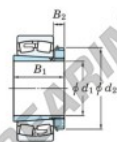

Cuscinetti orientabili a rulli
22234RHAK-H3134-JTEKT - 22234RHAK-H3134-JTEKT
<https://www.123cuscinetti.it/cuscinetti-supporti/cuscinetti-rulli/orientabili/22234rhak-h3134-jtekt>

Boundary dimensions

Bearing No.	Boundary dimensions (mm)				Basic load ratings (kN)		Limiting speeds (min ⁻¹)	
	d1	d2	B	r (mm)	Cr	Cr*	Grease lub.	Oil lub.
22234RHAK-H3134	150	310	86	4	1260	1490	1100	1500

CARATTERISTICHE DEL PRODOTTO

Marchio	JTEKT
N° Ean13	3616060791085
Diametro interno	150 mm
Diametro esterno	310 mm
Spessore	86 mm
Velocità limite	1100 rpm
Carico dinamico	1260 kN
Carico statico	1490 kN
Imballaggio	1