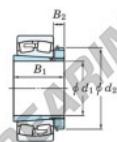

Cuscinetti orientabili a rulli

22234RHAK-H3134-JTEKT - 22234RHAK-H3134-JTEKT

<https://www.123cuscinetti.it/cuscinetti-supporti/cuscinetti-rulli/orientabili/22234rhak-h3134-jtekt>

Boundary dimensions

Bearing No.	Boundary dimensions (mm)				Basic load ratings (kN)		Limiting speeds (min ⁻¹)	
	d1	d2	B	r (mm)	Cr	CO*	Grease lub.	Oil lub.
22234RHAK-H3134	150	310	86	4	1260	1490	1100	1500

CARATTERISTICHE DEL PRODOTTO

Marchio	JTEKT
N° Ean13	3616060791085
Diametro interno	150 mm
Diametro esterno	310 mm
Spessore	86 mm
Velocità limite	1100 rpm
Carico dinamico	1260 kN
Carico statico	1490 kN
Imballaggio	1