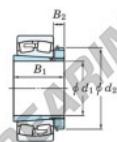

Cuscinetti orientabili a rulli

22234RHAK-H3134-JTEKT - 22234RHAK-H3134-JTEKT

<https://www.123cuscinetti.it/cuscinetti-supporti/cuscinetti-rulli/orientabili/22234rhak-h3134-jtekt>

Boundary dimensions

Bearing No.	Boundary dimensions (mm)				Basic load ratings (kN)		Limiting speeds (min⁻¹)	
	d1	d2	B	r (mm)	Cr	CO*	Grease lub.	Oil lub.
22234RHAK-H3134	150	310	86	4	1260	1490	1100	1500

CARATTERISTICHE DEL PRODOTTO

Marchio	JTEKT
N° Ean13	3616060791085
Diametro interno	150 mm
Diametro esterno	310 mm
Spessore	86 mm
Velocità limite	1100 rpm
Carico dinamico	1260 kN
Carico statico	1490 kN
Imballaggio	1

contatto@123cuscinetti.it

+33 3 59 36 04 90

CRT4 de Lesquin 60 Rue Du Haut De Sainghin 59273 Fretin FRANCE