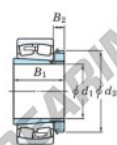

Cuscinetti orientabili a rulli

22234RHAK-H3134-JTEKT - 22234RHAK-H3134-JTEKT

<https://www.123cuscinetti.it/cuscinetti-supporti/cuscinetti-rulli/orientabili/22234rhak-h3134-jtekt>

Boundary dimensions

CARATTERISTICHE DEL PRODOTTO

Marchio	JTEKT
N° Ean13	3616060791085
Diametro interno	150 mm
Diametro esterno	310 mm
Spessore	86 mm
Velocità limite	1100 rpm
Carico dinamico	1260 kN
Carico statico	1490 kN
Imballaggio	1

contatto@123cuscinetti.it

+33 3 59 36 04 90

CRT4 de Lesquin 60 Rue Du Haut De Sainghin 59273 Fretin FRANCE