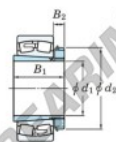

Bearing No.	Boundary dimensions (mm)				Basic load ratings (kN)		Limiting speeds (min <sup>-1</sup> )	
	d1	d2	B	r (mm)	Cr	CO*	Grease lub.	Oil lub.
22234RHAK-H3134	150	310	86	4	1260	1490	1100	1500

**CARATTERISTICHE DEL PRODOTTO**

Marchio	JTEKT
N° Ean13	3616060791085
Diametro interno	150 mm
Diametro esterno	310 mm
Spessore	86 mm
Velocità limite	1100 rpm
Carico dinamico	1260 kN
Carico statico	1490 kN
Imballaggio	1

[contatto@123cuscinetti.it](mailto:contatto@123cuscinetti.it)