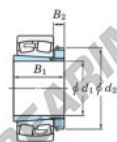

Cuscinetti orientabili a rulli
22234RHAK-H3134-JTEKT - 22234RHAK-H3134-JTEKT
<https://www.123cuscinetti.it/cuscinetti-supporti/cuscinetti-rulli/orientabili/22234rhak-h3134-jtekt>

Boundary dimensions

Bearing No.	Boundary dimensions (mm)				Basic load ratings (kN)		Limiting speeds (min ⁻¹)	
	d1	d2	B	r (mm)	Cr	CO*	Grease lub.	Oil lub.
22234RHAK-H3134	150	310	86	4	1260	1490	1100	1500

CARATTERISTICHE DEL PRODOTTO

Marchio	JTEKT
N° Ean13	3616060791085
Diametro interno	150 mm
Diametro esterno	310 mm
Spessore	86 mm
Velocità limite	1100 rpm
Carico dinamico	1260 kN
Carico statico	1490 kN
Imballaggio	1