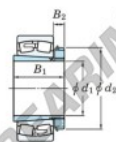

### 22234RHAK-H3134-JTEKT - 22234RHAK-H3134-JTEKT

https://www.123cuscinetti.it/cuscinetti-supporti/cuscinetti-rulli/orientabili/22234rhak-h3134-jtekt

Boundary dimensions

Bearing No.	Boundary dimensions (mm)				Basic load ratings (kN)		Limiting speeds (min <sup>-1</sup> )	
	d1	d2	B	r (mm)	Cr	CO*	Grease lub.	Oil lub.
22234RHAK-H3134	150	310	86	4	1260	1490	1100	1500

## CARATTERISTICHE DEL PRODOTTO

Marchio	JTEKT
N° Ean13	3616060791085
Diametro interno	150 mm
Diametro esterno	310 mm
Spessore	86 mm
Velocità limite	1100 rpm
Carico dinamico	1260 kN
Carico statico	1490 kN
Imballaggio	1