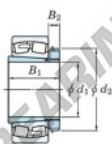

## Cuscinetti orientabili a rulli 23132RZK-H3132-JTEKT - 23132RZK-H3132-JTEKT

<https://www.123cuscinetti.it/cuscinetti-supporti/cuscinetti-rulli/orientabili/23132rzk-h3132-jtekt>

Boundary dimensions

Bearing No.	Boundary dimensions (mm)				Basic load ratings (kN)		Limiting speeds (min <sup>-1</sup> )	
	d1	D	B	b (mm)	C <sub>r</sub>	C <sub>0r</sub>	Grease lub.	Oil lub.
23132RZK-H3132	140	270	86	21	1070	1430	1700	2200

### CARATTERISTICHE DEL PRODOTTO

Marchio	JTEKT
N° Ean13	3616060790989
Diametro interno	140 mm
Diametro esterno	270 mm
Spessore	86 mm
Velocità limite	1700 rpm
Carico dinamico	1070 kN
Carico statico	1430 kN
Imballaggio	1